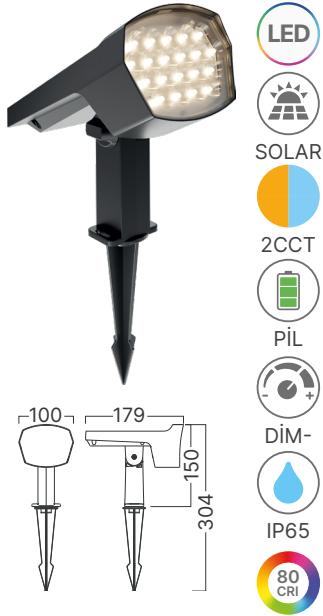

BG36-00582