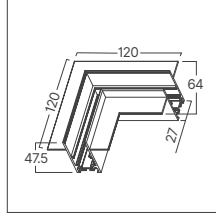

BY42-60201-2D