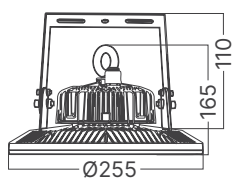

BT45-19112-2D