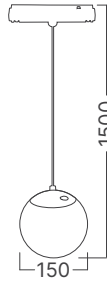

6000K

3CCT SWITCH

*Yukarıda belirtilen teknik bilgileri tolerans ±%10. son güncellenen bilgiler için lütfen www.braytron.com web sitesini ziyaret edin.

BD62-00281

BD62-00381

BD62-00401

MODEL NO	TİP	GÖVDE RENGİ	KELVİN	WATT	LÜMEN	VOLTAJ	CRI	P.F.	AÇI	MATERYAL	KOLİ ADETİ	FİYAT
BD62-00281	PDT030	Siyah	3CCT	7 w	520 lm	48V DC	≥90	>0,90	24°	Alüminyum	20	\$65.00
BD62-00381	PDT030	Siyah	3CCT	7 w	520 lm	48V DC	≥90	>0,90	24°	Alüminyum	20	\$85.00
BD62-00401	PDT100	Siyah	3000K	7 w	610 lm	48VDC	≥90	>0,50	120°	Alüminyum	12	\$70.00

BD62-00281-2D

BD62-00381-2D

BD62-00401-2D

*Yukarıda belirtilen teknik bilgileri tolerans ±%10. son güncellenen bilgiler için lütfen www.braytron.com web sitesini ziyaret edin.

Yaysız ölçü

Yaylı ölçü

MODEL NO	TİP	AÇIKLAMA	UZUNLUK	GÖVDE RENGİ	VOLTAJ	MATERYAL	KOLİ ADETİ	FİYAT
BY42-00211	TR02	Trimless Sıva Altı Magnetik Ray	1 Mt	Siyah	48V DC	Alüminyum	10	\$23.00
BY42-00221	TR02	Trimless Sıva Altı Magnetik Ray	2 Mt	Siyah	48V DC	Alüminyum	10	\$46.00
BY42-00231	TR02	Trimless Sıva Altı Magnetik Ray	3 Mt	Siyah	48V DC	Alüminyum	10	\$69.00
BY42-00411	RC01	Sıva Altı Yaylı Magnetik Ray	1 Mt	Siyah	48V DC	Alüminyum	4	\$28.00
BY42-00421	RC01	Sıva Altı Yaylı Magnetik Ray	2 Mt	Siyah	48V DC	Alüminyum	4	\$56.00
BY42-00431	RC01	Sıva Altı Yaylı Magnetik Ray	3 Mt	Siyah	48V DC	Alüminyum	4	\$84.00
BY41-00211	SR01	Sıva Üstü Derin Magnetik Ray	1 Mt	Siyah	48V DC	Alüminyum	6	\$28.00
BY41-00221	SR01	Sıva Üstü Derin Magnetik Ray	2 Mt	Siyah	48V DC	Alüminyum	6	\$56.00
BY41-00231	SR01	Sıva Üstü Derin Magnetik Ray	3 Mt	Siyah	48V DC	Alüminyum	6	\$84.00