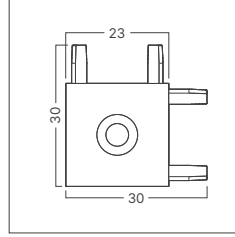

BY41-81021