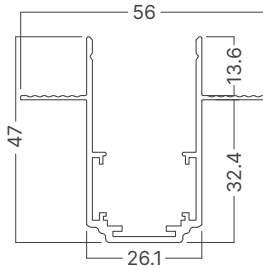

BD62-00281-2D

BD62-00381-2D

BD62-00401-2D

*Yukarıda belirtilen teknik bilgileri tolerans ±%10. son güncellenen bilgiler için lütfen www.braytron.com web sitesini ziyaret edin.

Yaysız ölçü

Yaylı ölçü

MODEL NO	TİP	AÇIKLAMA	UZUNLUK	GÖVDE RENGİ	VOLTAJ	MATERYAL	KOLİ ADETİ	FİYAT
BY42-00211	TR02	Trimless Sıva Altı Magnetik Ray	1 Mt	Siyah	48V DC	Alüminyum	10	\$23.00
BY42-00221	TR02	Trimless Sıva Altı Magnetik Ray	2 Mt	Siyah	48V DC	Alüminyum	10	\$46.00
BY42-00231	TR02	Trimless Sıva Altı Magnetik Ray	3 Mt	Siyah	48V DC	Alüminyum	10	\$69.00
BY42-00411	RC01	Sıva Altı Yaylı Magnetik Ray	1 Mt	Siyah	48V DC	Alüminyum	4	\$28.00
BY42-00421	RC01	Sıva Altı Yaylı Magnetik Ray	2 Mt	Siyah	48V DC	Alüminyum	4	\$56.00
BY42-00431	RC01	Sıva Altı Yaylı Magnetik Ray	3 Mt	Siyah	48V DC	Alüminyum	4	\$84.00
BY41-00211	SR01	Sıva Üstü Derin Magnetik Ray	1 Mt	Siyah	48V DC	Alüminyum	6	\$28.00
BY41-00221	SR01	Sıva Üstü Derin Magnetik Ray	2 Mt	Siyah	48V DC	Alüminyum	6	\$56.00
BY41-00231	SR01	Sıva Üstü Derin Magnetik Ray	3 Mt	Siyah	48V DC	Alüminyum	6	\$84.00