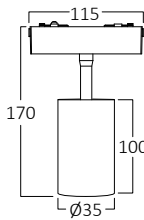

BD61-20181-2D