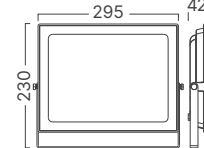

BT60-39431-2D