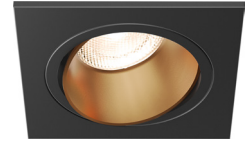

BH03-00710

BH03-00691

BH03-00711

BH03-00696

BH03-00716

BH03-0069X-2D

BH03-0071X-2D

MODEL NO	TİP	GÖVDE RENGİ	WATT	VOLTAJ	MATERYAL	KOLİ ADETİ	FİYAT
BH03-00690	GATA	Beyaz-Siyah	Max.1×35 w	220V-240VAC	Metal	100	\$2.90
BH03-00691	GATA	Siyah-Siyah	Max.1×35 w	220V-240VAC	Metal	100	\$2.90
BH03-00696	GATA	Siyah-Altın	Max.1×35 w	220V-240VAC	Metal	100	\$3.50
BH03-00710	GATA	Beyaz-Siyah	Max.1×35 w	220V-240VAC	Metal	100	\$3.50
BH03-00711	GATA	Siyah-Siyah	Max.1×35 w	220V-240VAC	Metal	100	\$3.50
BH03-00716	GATA	Siyah-Altın	Max.1×35 w	220V-240VAC	Metal	100	\$4.20