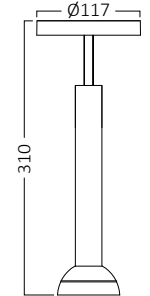

BD61-00501-2D

3CCT - Color Temperature Changeable

3000K

4000K

6000K

3CCT SWITCH