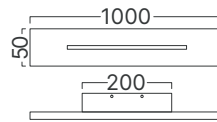

BH07-03601-2D