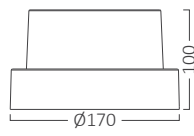

BG38-012X1-2D