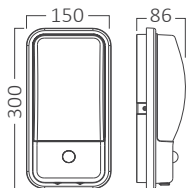

BG38-00402-2D