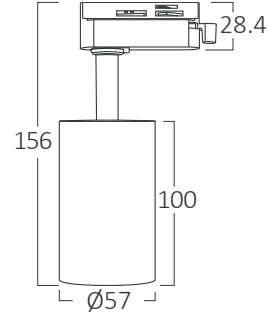

BH04-10600-2D
BH04-10601-2D
BH04-10606-2D

MODEL NO	TİP	GÖVDE RENGİ	WATT	VOLTAJ BİLGİSİ	MATERYAL	KOLİ ADETİ	FİYAT
BH04-10600	BETA	Beyaz-Siyah	Max.1×10 w	220V-240VAC	Alüminyum	36	\$14.00
BH04-10601	BETA	Siyah-Siyah	Max.1×10 w	220V-240VAC	Alüminyum	36	\$14.00
BH04-10606	BETA	Altın-Siyah	Max.1×10 w	220V-240VAC	Alüminyum	36	\$15.50