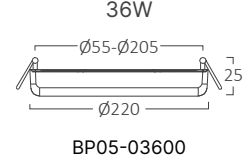

BP05-03600