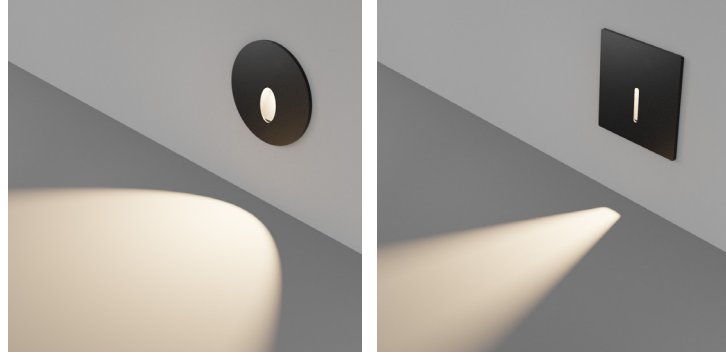

Ø68mm'lik Geçmeli Anahtar Kasasına Uygundur

MODEL NO	TİP	GÖVDE RENGİ	KELVİN	WATT	LÜMEN	VOLTAJ	CRI	P.F.	AÇI	MATERYAL	KOLİ ADETİ	FİYAT
BG39-00018	VEKSUS	Siyah	3CCT	3 w	180 lm	220V-240VAC	≥80	>0,50	120°	Alüminyum	40	$50.00
BG39-00100	VEKSUS	Beyaz	*	*	*	*	*	*	*	Metal	240	$4.00
BG39-00101	VEKSUS	Beyaz	*	*	*	*	*	*	*	Metal	240	$4.00
BG39-00102	VEKSUS	Beyaz	*	*	*	*	*	*	*	Metal	240	$4.00
BG39-00105	VEKSUS	Siyah	*	*	*	*	*	*	*	Metal	240	$4.00
BG39-00106	VEKSUS	Siyah	*	*	*	*	*	*	*	Metal	240	$4.00
BG39-00107	VEKSUS	Siyah	*	*	*	*	*	*	*	Metal	240	$4.00
BG39-00110	VEKSUS	Beyaz	*	*	*	*	*	*	*	Metal	240	$4.00
BG39-00111	VEKSUS	Beyaz	*	*	*	*	*	*	*	Metal	240	$4.00
BG39-00112	VEKSUS	Beyaz	*	*	*	*	*	*	*	Metal	240	$4.00
BG39-00115	VEKSUS	Siyah	*	*	*	*	*	*	*	Metal	240	$4.00
BG39-00116	VEKSUS	Siyah	*	*	*	*	*	*	*	Metal	240	$4.00
BG39-00117	VEKSUS	Siyah	*	*	*	*	*	*	*	Metal	240	$4.00

*Yukarıda belirtilen teknik bilgileri tolerans ±%10. son güncellenen bilgiler için lütfen www.braytron.com web sitesini ziyaret edin.