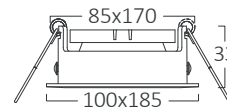

BH03-05030-2D
BH03-05031-2D
BH03-05032-2D