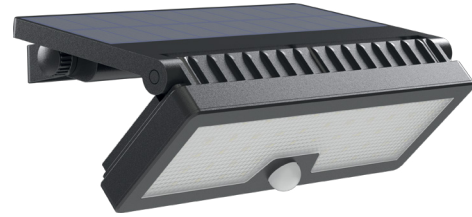

BG36-00381