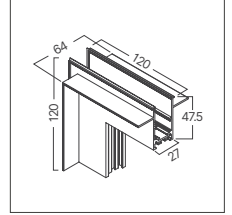

BY41-10121-2D