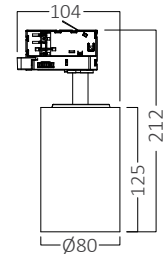

BD40-0078X-2D