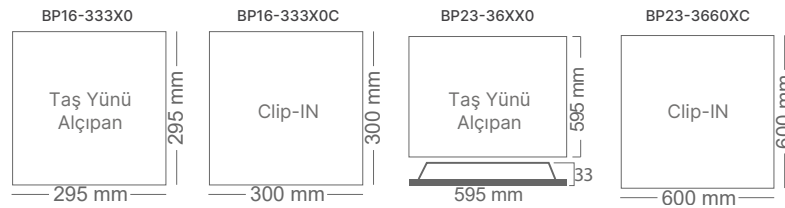

Fiyat

+$4,40
+$28,50
+$40,00

*Yukarıda belirtilen teknik bilgileri tolerans $\pm$ %10. son güncellenen bilgiler için lütfen www.braytron.com web sitesini ziyaret edin.