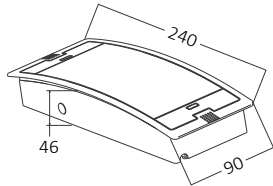

YENİ

BC14-00800-2D

LED

PİL

IP54

80 CRI

YENİ