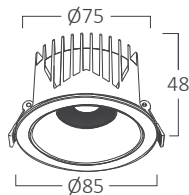

BD37-00180-2D
BD37-00181-2D