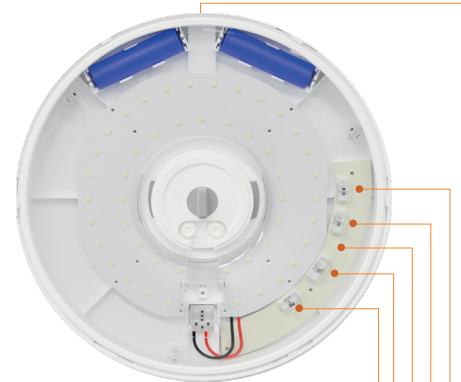

BC15-00580-2D

- Güç Ayarı
10W - 15W - 20W
- 5CCT (5 Renk Seçeneği)
2700K - 3000K - 4000K - 5000K - 6500K
- Gece Gündüz Fotoseli
- Algılama Mesafesi
4mt - 5mt
- Zaman Ayarı
30 Sn. - 60 Sn. - 120 Sn.
- Çalışma Fonksiyonları
Sürekli Mod - Gündüz Mod - Gece Mod
- Acil Aydınlatma Kiti, 3 Saat Batarya 3600mA