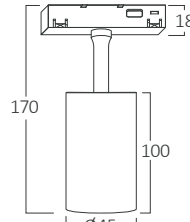

BD61-00281-2D
BD61-00271-2D