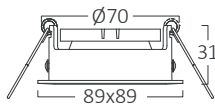

BH03-04041-2D