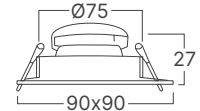

BH03-00710

BH03-00691

BH03-00711

BH03-00696

BH03-00716

BH03-0069X-2D

BH03-0071X-2D

MODEL NO	TİP	GÖVDE RENGİ	WATT	VOLTAJ	MATERYAL	KOLİ ADETİ	FİYAT
BH03-00690	GATA	Beyaz-Siyah	Max.1×35 w	220V-240VAC	Metal	100	\$2.90
BH03-00691	GATA	Siyah-Siyah	Max.1×35 w	220V-240VAC	Metal	100	\$2.90
BH03-00696	GATA	Siyah-Altın	Max.1×35 w	220V-240VAC	Metal	100	\$3.50
BH03-00710	GATA	Beyaz-Siyah	Max.1×35 w	220V-240VAC	Metal	100	\$3.50
BH03-00711	GATA	Siyah-Siyah	Max.1×35 w	220V-240VAC	Metal	100	\$3.50
BH03-00716	GATA	Siyah-Altın	Max.1×35 w	220V-240VAC	Metal	100	\$4.20