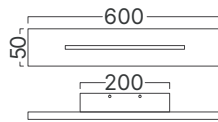

BH07-03501-2D