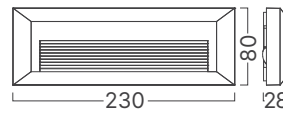

BG38-0198X-2D