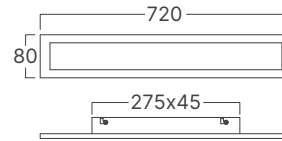

BG38-03501