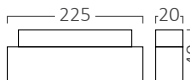

BD62-00281-2D

BD62-00381-2D

BD62-00401-2D

*Yukarıda belirtilen teknik bilgileri tolerans ±%10. son güncellenen bilgiler için lütfen www.braytron.com web sitesini ziyaret edin.

Yaysız ölçü

Yaylı ölçü

MODEL NO	TİP	AÇIKLAMA	UZUNLUK	GÖVDE RENGİ	VOLTAJ	MATERYAL	KOLİ ADETİ	FİYAT
BY42-00211	TR02	Trimless Sıva Altı Magnetik Ray	1 Mt	Siyah	48V DC	Alüminyum	10	\$23.00
BY42-00221	TR02	Trimless Sıva Altı Magnetik Ray	2 Mt	Siyah	48V DC	Alüminyum	10	\$46.00
BY42-00231	TR02	Trimless Sıva Altı Magnetik Ray	3 Mt	Siyah	48V DC	Alüminyum	10	\$69.00
BY42-00411	RC01	Sıva Altı Yaylı Magnetik Ray	1 Mt	Siyah	48V DC	Alüminyum	4	\$28.00
BY42-00421	RC01	Sıva Altı Yaylı Magnetik Ray	2 Mt	Siyah	48V DC	Alüminyum	4	\$56.00
BY42-00431	RC01	Sıva Altı Yaylı Magnetik Ray	3 Mt	Siyah	48V DC	Alüminyum	4	\$84.00
BY41-00211	SR01	Sıva Üstü Derin Magnetik Ray	1 Mt	Siyah	48V DC	Alüminyum	6	\$28.00
BY41-00221	SR01	Sıva Üstü Derin Magnetik Ray	2 Mt	Siyah	48V DC	Alüminyum	6	\$56.00
BY41-00231	SR01	Sıva Üstü Derin Magnetik Ray	3 Mt	Siyah	48V DC	Alüminyum	6	\$84.00