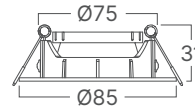

BH03-00710

BH03-00691

BH03-00711

BH03-00696

BH03-00716

BH03-0069X-2D

BH03-0071X-2D

MODEL NO	TİP	GÖVDE RENGİ	WATT	VOLTAJ	MATERYAL	KOLİ ADETİ	FİYAT
BH03-00690	GATA	Beyaz-Siyah	Max.1×35 w	220V-240VAC	Metal	100	\$2.90
BH03-00691	GATA	Siyah-Siyah	Max.1×35 w	220V-240VAC	Metal	100	\$2.90
BH03-00696	GATA	Siyah-Altın	Max.1×35 w	220V-240VAC	Metal	100	\$3.50
BH03-00710	GATA	Beyaz-Siyah	Max.1×35 w	220V-240VAC	Metal	100	\$3.50
BH03-00711	GATA	Siyah-Siyah	Max.1×35 w	220V-240VAC	Metal	100	\$3.50
BH03-00716	GATA	Siyah-Altın	Max.1×35 w	220V-240VAC	Metal	100	\$4.20