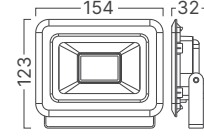

BT60-33031-2D