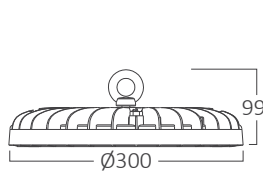

BT45-39611-2D