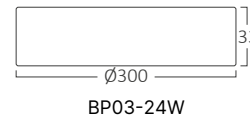

YENİ

BP03

YENİ

BP04

3 CCT

MODEL NO	TİP	GÖVDE RENGİ	KELVİN	WATT	LÜMEN	VOLTAJ	CRI	P.F.	AÇI	MATERYAL	KOLİ ADETİ	FİYAT
BP03-61280	SMD-SRP	BEYAZ	3CCT	12 w	1120 lm	220V-240VAC	≥80	>0,95	120°	PC	20	$15.50
BP03-61880	SMD-SRP	BEYAZ	3CCT	18 w	1760 lm	220V-240VAC	≥80	>0,95	120°	PC	20	$21.00
BP03-62480	SMD-SRP	BEYAZ	3CCT	24 w	2400 lm	220V-240VAC	≥80	>0,95	120°	PC	10	$33.00
BP04-61280	SMD-SRP	BEYAZ	3CCT	12 w	1120 lm	220V-240VAC	≥80	>0,95	120°	PC	20	$15.50
BP04-61880	SMD-SRP	BEYAZ	3CCT	18 w	1760 lm	220V-240VAC	≥80	>0,95	120°	PC	20	$21.00
BP04-62480	SMD-SRP	BEYAZ	3CCT	24 w	2400 lm	220V-240VAC	≥80	>0,95	120°	PC	10	$33.00

3CCT - Color Temperature Changeable

3000K

4000K

6500K

3CCT SWITCH

3000K 4000K 6500K

*Yukarıda belirtilen teknik bilgileri tolerans ±%10. son güncellenen bilgiler için lütfen www.braytron.com web sitesini ziyaret edin.