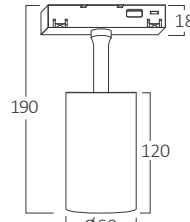

BD61-00381-2D
BD61-00371-2D