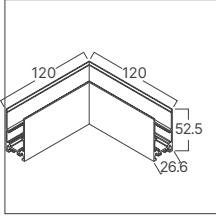

BY41-10221-2D