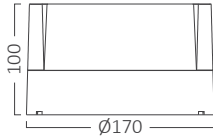

BG38-010X1-2D