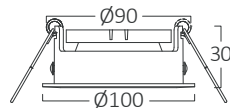

BH03-05031

BH03-05032

MODEL NO	TİP	GÖVDE RENGİ	WATT	VOLTAJ	MATERYAL	KOLİ ADETİ	FİYAT
BH03-05010	BETA	Beyaz-Siyah	Max.1×35 w	220V-240VAC	Metal	50	\$4.50
BH03-05011	BETA	Siyah-Siyah	Max.1×35 w	220V-240VAC	Metal	50	\$4.50
BH03-05012	BETA	Beyaz-Beyaz	Max.1×35 w	220V-240VAC	Metal	50	\$4.50
BH03-05020	BETA	Beyaz-Siyah	Max.1×35 w	220V-240VAC	Metal	100	\$4.50
BH03-05021	BETA	Siyah-Siyah	Max.1×35 w	220V-240VAC	Metal	100	\$4.50
BH03-05022	BETA	Beyaz-Beyaz	Max.1×35 w	220V-240VAC	Metal	100	\$4.50
BH03-05030	BETA	Beyaz-Siyah	Max.2×35 w	220V-240VAC	Metal	40	\$10.00
BH03-05031	BETA	Siyah-Siyah	Max.2×35 w	220V-240VAC	Metal	40	\$10.00
BH03-05032	BETA	Beyaz-Beyaz	Max.2×35 w	220V-240VAC	Metal	40	\$10.00