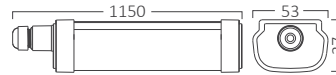

BT07-012X0-2D