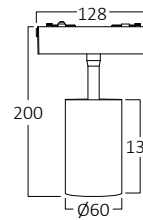

BD61-20381-2D