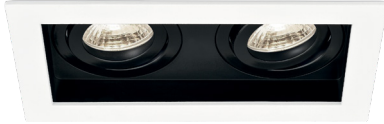

BH03-05030