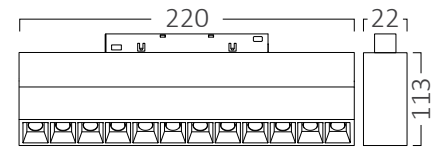

BD60-03281-2D