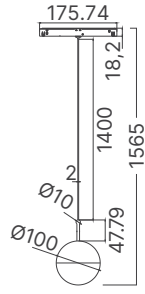

BD62-00281-2D

BD62-00381-2D

BD62-00401-2D

*Yukarıda belirtilen teknik bilgileri tolerans ±%10. son güncellenen bilgiler için lütfen www.braytron.com web sitesini ziyaret edin.

Yaysız ölçü

Yaylı ölçü

MODEL NO	TİP	AÇIKLAMA	UZUNLUK	GÖVDE RENGİ	VOLTAJ	MATERYAL	KOLİ ADETİ	FİYAT
BY42-00211	TR02	Trimless Sıva Altı Magnetik Ray	1 Mt	Siyah	48V DC	Alüminyum	10	\$23.00
BY42-00221	TR02	Trimless Sıva Altı Magnetik Ray	2 Mt	Siyah	48V DC	Alüminyum	10	\$46.00
BY42-00231	TR02	Trimless Sıva Altı Magnetik Ray	3 Mt	Siyah	48V DC	Alüminyum	10	\$69.00
BY42-00411	RC01	Sıva Altı Yaylı Magnetik Ray	1 Mt	Siyah	48V DC	Alüminyum	4	\$28.00
BY42-00421	RC01	Sıva Altı Yaylı Magnetik Ray	2 Mt	Siyah	48V DC	Alüminyum	4	\$56.00
BY42-00431	RC01	Sıva Altı Yaylı Magnetik Ray	3 Mt	Siyah	48V DC	Alüminyum	4	\$84.00
BY41-00211	SR01	Sıva Üstü Derin Magnetik Ray	1 Mt	Siyah	48V DC	Alüminyum	6	\$28.00
BY41-00221	SR01	Sıva Üstü Derin Magnetik Ray	2 Mt	Siyah	48V DC	Alüminyum	6	\$56.00
BY41-00231	SR01	Sıva Üstü Derin Magnetik Ray	3 Mt	Siyah	48V DC	Alüminyum	6	\$84.00