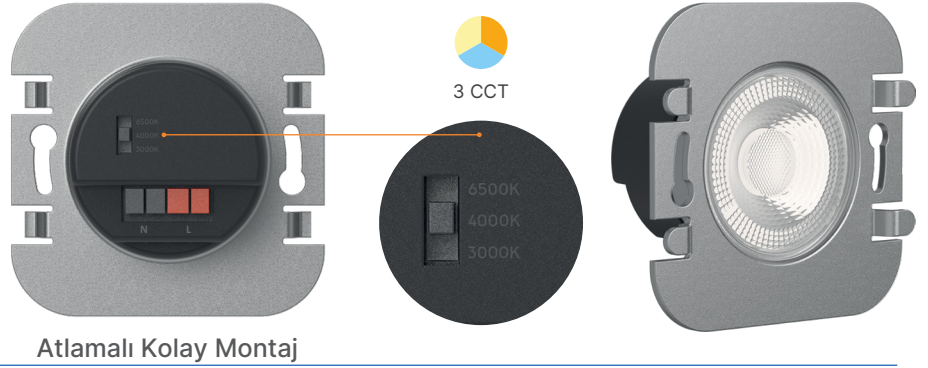

Atlamalı Kolay Montaj

CS1 Kumlu Beyaz Kapak CS1 Kumlu Siyah Kapak CS1 Fırçalı Gümüş Kapak CS2 Kumlu Beyaz Kapak CS2 Kumlu Siyah Kapak CS2 Fırçalı Gümüş Kapak CS3 Kumlu Beyaz Kapak CS3 Kumlu Siyah Kapak CS3 Fırçalı Gümüş Kapak

KAPAK SEÇENEKLERİ