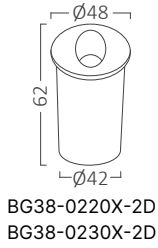

BG38-02200