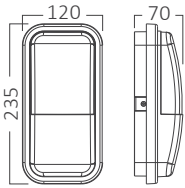

BG38-001X2-2D
BG38-002X2-2D