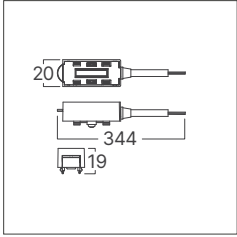

BY41-80081-2D