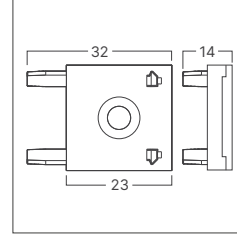

BY41-81031