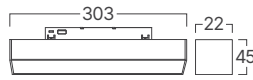

MODEL NO	TİP	GÖVDE RENGİ	KELVİN	WATT	LÜMEN	VOLTAJ	CRI	P.F.	AÇI	MATERYAL	KOLİ ADETİ	FİYAT
BD60-00381	LNR300	Siyah	3CCT	10 w	600 lm	48V DC	≥95	>0,90	120°	Alüminyum	20	$21.00
BD60-00681	LNR600	Siyah	3CCT	18 w	1850 lm	48V DC	≥95	>0,90	120°	Alüminyum	20	$33.00
BD60-00981	LNR900	Siyah	3CCT	30 w	3200 lm	48V DC	≥95	>0,90	120°	Alüminyum	12	$52.00
BD60-00281	LNR300C	Siyah	3CCT	20 w	1200 lm	48V DC	≥95	>0,90	120°	Alüminyum	10	$65.00

* DALI * tuya

* BD60-00371	DALI-LNR300	Siyah	3CCT	10 w	600 lm	48V DC	≥95	>0,90	120°	Alüminyum	20	$65.00
* BD60-00671	DALI-LNR600	Siyah	3CCT	18 w	1850 lm	48V DC	≥95	>0,90	120°	Alüminyum	20	$80.00

BD60-00381-2D
BD60-00371-2D