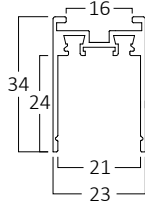

BD61-10281-2D

BD61-10381-2D

BD60-14011-2D

*Yukarıda belirtilen teknik bilgileri tolerans ±%10. son güncellenen bilgiler için lütfen www.braytron.com web sitesini ziyaret edin.

Yaysız ölçü

Yaylı ölçü

MODEL NO	TİP	AÇIKLAMA	UZUNLUK	GÖVDE RENGİ	VOLTAJ	MATERYAL	KOLİ ADETİ	FİYAT
BY41-01111	SR02	Ultra Slim Siva Üstü İnce Magnetik Ray	1 Mt	Siyah	48V DC	Alüminyum	20	\$13.00
BY41-01121	SR02	Ultra Slim Siva Üstü İnce Magnetik Ray	2 Mt	Siyah	48V DC	Alüminyum	20	\$26.00
BY41-01131	SR02	Ultra Slim Siva Üstü İnce Magnetik Ray	3 Mt	Siyah	48V DC	Alüminyum	20	\$39.00
BY41-01211	SR03	Ultra Slim Siva Üstü Derin Magnetik Ray	1 Mt	Siyah	48V DC	Alüminyum	10	\$25.00
BY41-01221	SR03	Ultra Slim Siva Üstü Derin Magnetik Ray	2 Mt	Siyah	48V DC	Alüminyum	10	\$50.00
BY41-01231	SR03	Ultra Slim Siva Üstü Derin Magnetik Ray	3 Mt	Siyah	48V DC	Alüminyum	10	\$75.00
BY41-01011	TR02	Ultra Slim Trimless Siva Altı Magnetik Ray	1 Mt	Siyah	48V DC	Alüminyum	8	\$25.00
BY41-01021	TR02	Ultra Slim Trimless Siva Altı Magnetik Ray	2 Mt	Siyah	48V DC	Alüminyum	8	\$50.00
BY41-01031	TR02	Ultra Slim Trimless Siva Altı Magnetik Ray	3 Mt	Siyah	48V DC	Alüminyum	8	\$75.00
BY41-01311	RC02	Ultra Slim Siva Altı Yaylı Magnetik Ray	1 Mt	Siyah	48V DC	Alüminyum	10	\$25.00
BY41-01321	RC02	Ultra Slim Siva Altı Yaylı Magnetik Ray	2 Mt	Siyah	48V DC	Alüminyum	10	\$50.00
BY41-01331	RC02	Ultra Slim Siva Altı Yaylı Magnetik Ray	3 Mt	Siyah	48V DC	Alüminyum	10	\$75.00