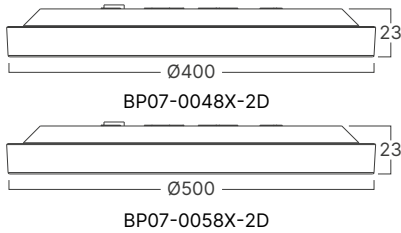

*Yukarıda belirtilen teknik bilgileri tolerans ±%10. son güncellenen bilgiler için lütfen www.braytron.com web sitesini ziyaret edin.