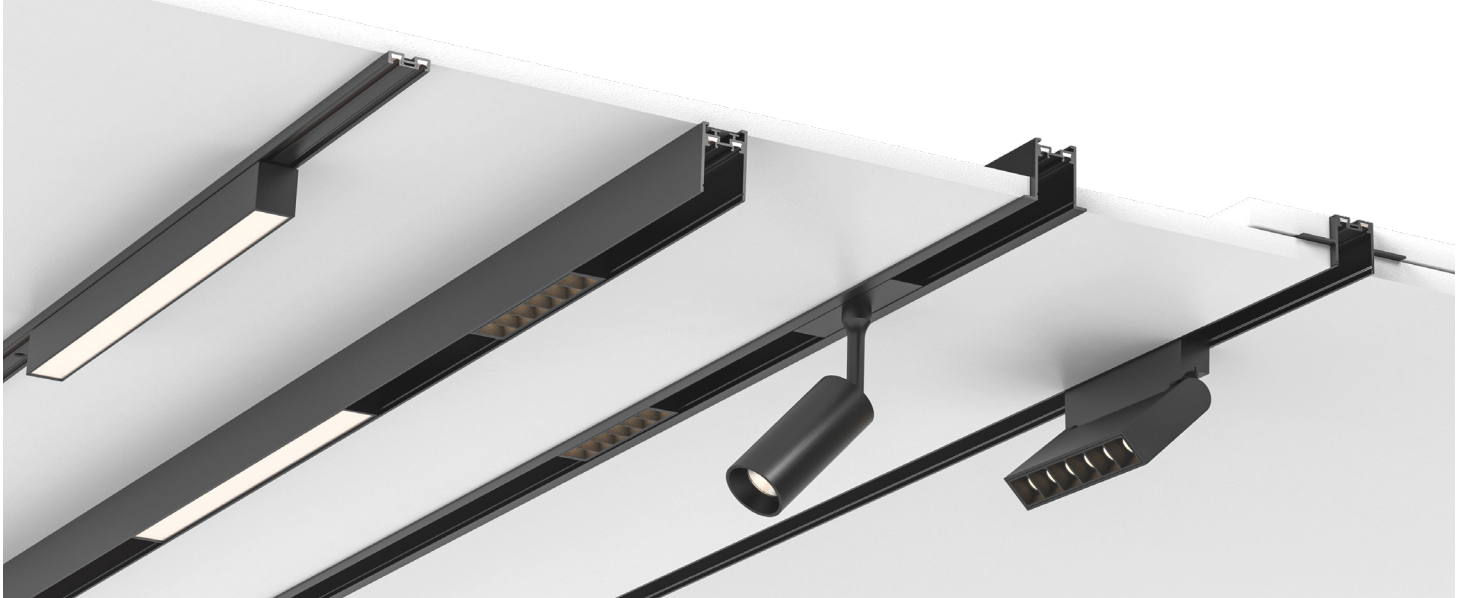

6000K

3CCT SWITCH

*Yukarıda belirtilen teknik bilgileri tolerans ±%10. son güncellenen bilgiler için lütfen www.braytron.com web sitesini ziyaret edin.

MODEL NO	TİP	AÇIKLAMA	UZUNLUK	GÖVDE RENGİ	VOLTAJ	MATERYAL	KOLİ ADETİ	FİYAT
BY41-02111	SR02	Ultra Slim Sıva Üstü İnce Magnetik Ray	1 Mt	Siyah	48V DC	Alüminyum	20	\$13.00
BY41-021121	SR02	Ultra Slim Sıva Üstü İnce Magnetik Ray	2 Mt	Siyah	48V DC	Alüminyum	20	\$26.00
BY41-02131	SR02	Ultra Slim Sıva Üstü İnce Magnetik Ray	3 Mt	Siyah	48V DC	Alüminyum	20	\$39.00
BY41-02211	SR03	Ultra Slim Sıva Üstü Derin Magnetik Ray	1 Mt	Siyah	48V DC	Alüminyum	10	\$25.00
BY41-02221	SR03	Ultra Slim Sıva Üstü Derin Magnetik Ray	2 Mt	Siyah	48V DC	Alüminyum	10	\$50.00
BY41-02231	SR03	Ultra Slim Sıva Üstü Derin Magnetik Ray	3 Mt	Siyah	48V DC	Alüminyum	10	\$75.00
BY41-02011	TR02	Ultra Slim Trimless Sıva Altı Magnetik Ray	1 Mt	Siyah	48V DC	Alüminyum	8	\$25.00
BY41-02021	TR02	Ultra Slim Trimless Sıva Altı Magnetik Ray	2 Mt	Siyah	48V DC	Alüminyum	8	\$50.00
BY41-02031	TR02	Ultra Slim Trimless Sıva Altı Magnetik Ray	3 Mt	Siyah	48V DC	Alüminyum	8	\$75.00
BY41-02311	RC02	Ultra Slim Sıva Altı Yaylı Magnetik Ray	1 Mt	Siyah	48V DC	Alüminyum	10	\$25.00
BY41-02321	RC02	Ultra Slim Sıva Altı Yaylı Magnetik Ray	2 Mt	Siyah	48V DC	Alüminyum	10	\$50.00
BY41-02331	RC02	Ultra Slim Sıva Altı Yaylı Magnetik Ray	3 Mt	Siyah	48V DC	Alüminyum	10	\$75.00