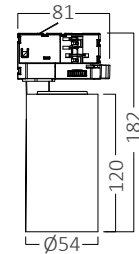

BD40-0058X-2D