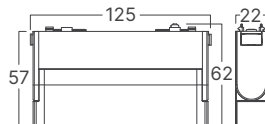

BD60-23181-2D