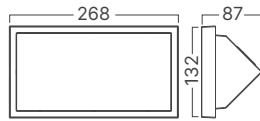

BG38-03501

MODEL NO	TİP	GÖVDE RENGİ	KELVİN	WATT	LÜMEN	VOLTAJ	CRI	P.F.	AÇI	MATERYAL	KOLİ ADETİ	FİYAT
BG37-00582	NAPOLI	Gri	3CCT	20 w	2000 lm	220V-240VAC	≥80	>0,50	120°	PC	20	\$35.00
BG38-03501	LINE	Siyah	3000K	18 w	1860 lm	220V-240VAC	≥80	>0,50	120°	Alüminyum	6	\$120.00