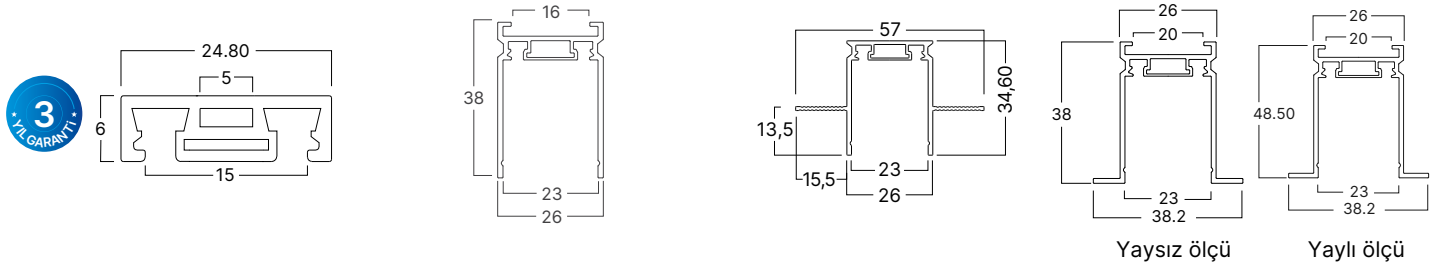

6000K

3CCT SWITCH

*Yukarıda belirtilen teknik bilgileri tolerans ±%10. son güncellenen bilgiler için lütfen www.braytron.com web sitesini ziyaret edin.

MODEL NO	TİP	AÇIKLAMA	UZUNLUK	GÖVDE RENGİ	VOLTAJ	MATERYAL	KOLİ ADETİ	FİYAT
BY41-02111	SR02	Ultra Slim Sıva Üstü İnce Magnetik Ray	1 Mt	Siyah	48V DC	Alüminyum	20	\$13.00
BY41-021121	SR02	Ultra Slim Sıva Üstü İnce Magnetik Ray	2 Mt	Siyah	48V DC	Alüminyum	20	\$26.00
BY41-02131	SR02	Ultra Slim Sıva Üstü İnce Magnetik Ray	3 Mt	Siyah	48V DC	Alüminyum	20	\$39.00
BY41-02211	SR03	Ultra Slim Sıva Üstü Derin Magnetik Ray	1 Mt	Siyah	48V DC	Alüminyum	10	\$25.00
BY41-02221	SR03	Ultra Slim Sıva Üstü Derin Magnetik Ray	2 Mt	Siyah	48V DC	Alüminyum	10	\$50.00
BY41-02231	SR03	Ultra Slim Sıva Üstü Derin Magnetik Ray	3 Mt	Siyah	48V DC	Alüminyum	10	\$75.00
BY41-02011	TR02	Ultra Slim Trimless Sıva Altı Magnetik Ray	1 Mt	Siyah	48V DC	Alüminyum	8	\$25.00
BY41-02021	TR02	Ultra Slim Trimless Sıva Altı Magnetik Ray	2 Mt	Siyah	48V DC	Alüminyum	8	\$50.00
BY41-02031	TR02	Ultra Slim Trimless Sıva Altı Magnetik Ray	3 Mt	Siyah	48V DC	Alüminyum	8	\$75.00
BY41-02311	RC02	Ultra Slim Sıva Altı Yaylı Magnetik Ray	1 Mt	Siyah	48V DC	Alüminyum	10	\$25.00
BY41-02321	RC02	Ultra Slim Sıva Altı Yaylı Magnetik Ray	2 Mt	Siyah	48V DC	Alüminyum	10	\$50.00
BY41-02331	RC02	Ultra Slim Sıva Altı Yaylı Magnetik Ray	3 Mt	Siyah	48V DC	Alüminyum	10	\$75.00