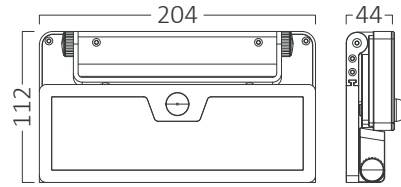

BG36-00381