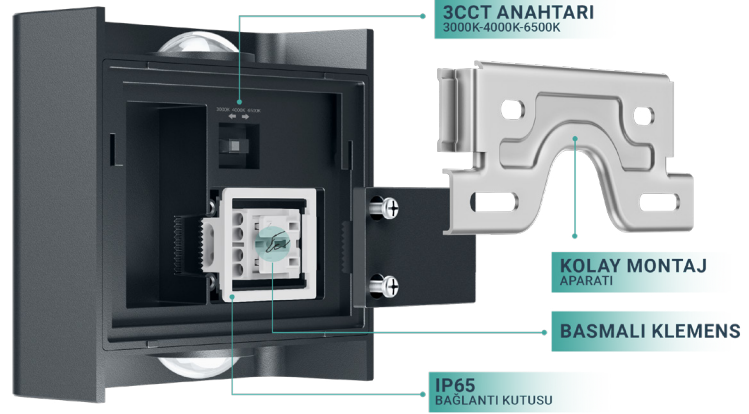

MODEL NO	TİP	GÖVDE RENGİ	KELVİN	WATT	LÜMEN	VOLTAJ	CRI	P.F.	AÇI	MATERYAL	KOLİ ADETİ	FİYAT
BG38-03180	VECTOR	Beyaz	3CCT	2×1 w	180 lm	220V-240VAC	≥80	>0,50	60°	PC	40	$15.00
BG38-03182	VECTOR	Gri	3CCT	2×1 w	180 lm	220V-240VAC	≥80	>0,50	60°	PC	40	$15.00
BG38-03380	VECTOR	Beyaz	3CCT	6×1 w	480 lm	220V-240VAC	≥80	>0,50	60°	PC	20	$19.00
BG38-03382	VECTOR	Gri	3CCT	6×1 w	480 lm	220V-240VAC	≥80	>0,50	60°	PC	20	$19.00
BG38-03392	VECTOR	Gri	RGB	6×1 w	480 lm	220V-240VAC	≥80	>0,50	60°	PC	20	$25.00