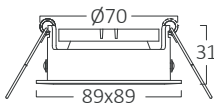

BH03-04051

BH03-04080

BH03-04081

BH03-06020

BH03-06021

MODEL NO	TİP	GÖVDE RENGİ	WATT	VOLTAJ	MATERYAL	KOLİ ADETİ	FİYAT
BH03-04040	TETRA	Beyaz	Max.1×35 w	220V-240VAC	Alüminyum	50	\$5.00
BH03-04041	TETRA	Siyah	Max.1×35 w	220V-240VAC	Alüminyum	50	\$5.00
BH03-04050	TETRA	Beyaz	Max.1×35 w	220V-240VAC	Alüminyum	50	\$4.50
BH03-04051	TETRA	Siyah	Max.1×35 w	220V-240VAC	Alüminyum	50	\$4.50
BH03-04080	TETRA	Beyaz	Max.1×35 w	220V-240VAC	Alüminyum	100	\$5.30
BH03-04081	TETRA	Siyah	Max.1×35 w	220V-240VAC	Alüminyum	100	\$5.30
BH03-06020	ALFA	Beyaz-Altın	Max.1×35 w	220V-240VAC	Alüminyum	50	\$10.80
BH03-06021	ALFA	Siyah-Altın	Max.1×35 w	220V-240VAC	Alüminyum	50	\$10.80