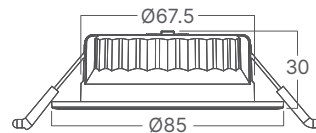

BD01-2018X-2D
BD01-6018X-2D