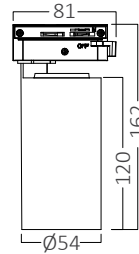

BD40-0048X-2D