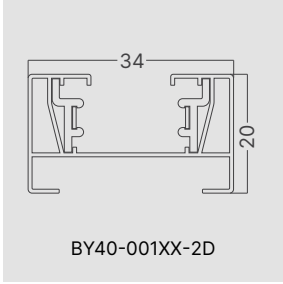

BY40-001XX-2D