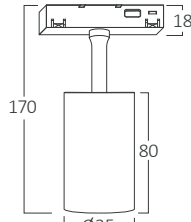

BD61-00181-2D