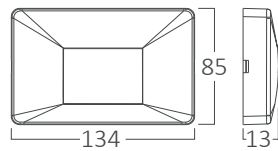

BG38-0210X-2D