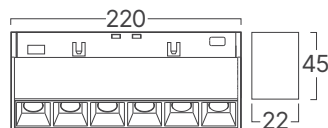

BD60-01281-2D
BD60-01271-2D