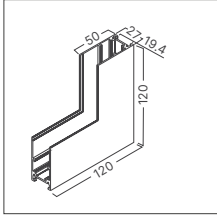

BY41-10211-2D