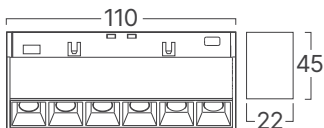

BD60-01181-2D