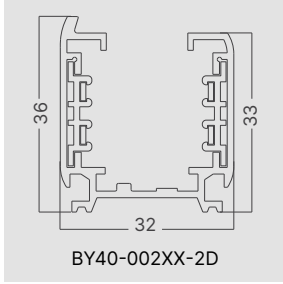

BY40-002XX-2D