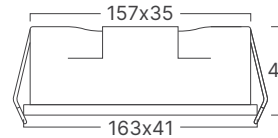

BD63-00280-2D
BD63-00281-2D

* DALI Dali + $40

* DALI Dali + $40