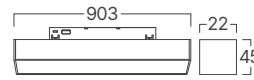

BD60-00981-2D