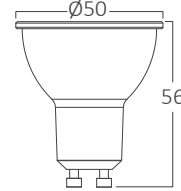

YENİ

BA23-21080

BA23-21080-2D

BA2X-0065X

* BA2X-6065X Dimlenebilir

BA25-0065X-2D
BA26-6065X-2D

MODEL NO	TİP	GÖVDE RENGİ	KELVİN	WATT	LÜMEN	VOLTAJ	CRI	P.F.	AÇI	MATERYAL	KOLİ ADETİ	FİYAT
BA23-21080	PREMIUM	Beyaz	3CCT	10 w	900 lm	220V-240VAC	≥80	>0,50	45°	PA	100	\$7.25
BA25-00650	ADVANCE	Beyaz	3000K	6.5 w	560 lm	220V-240VAC	≥80	>0,50	38°	PA	100	\$2.25
BA25-00651	ADVANCE	Beyaz	4000K	6.5 w	560 lm	220V-240VAC	≥80	>0,50	38°	PA	100	\$2.25
BA25-00653	ADVANCE	Beyaz	6500K	6.5 w	560 lm	220V-240VAC	≥80	>0,50	38°	PA	100	\$2.25
BA26-60650	ADVANCE	Beyaz	3000K	6 w	530 lm	220V-240VAC	≥80	>0,50	38°	PA	100	\$6.60
BA26-60651	ADVANCE	Beyaz	4000K	6 w	530 lm	220V-240VAC	≥80	>0,50	38°	PA	100	\$6.60