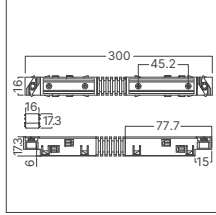

BY41-90021-2D