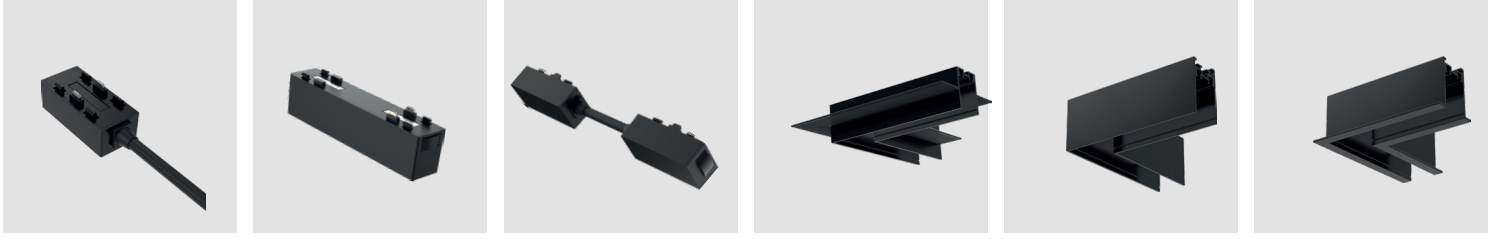

BY41-80081-2D