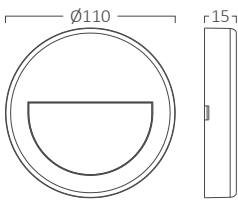

*Yukarıda belirtilen teknik bilgileri tolerans ±%10. son güncellenen bilgiler için lütfen www.braytron.com web sitesini ziyaret edin.

BG38-02000

BG38-02001

BG38-02100

BG38-02101

MODEL NO	TİP	GÖVDE RENGİ	KELVİN	WATT	LÜMEN	VOLTAJ	CRI	P.F.	AÇI	MATERYAL	KOLİ ADETİ	FİYAT
BG38-02000	VEKTA	Beyaz	3000K	3 w	240 lm	220V-240VAC	>80	>0,50	120°	PC	90	\$13.80
BG38-02001	VEKTA	Siyah	3000K	3 w	240 lm	220V-240VAC	>80	>0,50	120°	PC	90	\$13.80
BG38-02010	VEKTA	Beyaz	4000K	3 w	240 lm	220V-240VAC	>80	>0,50	120°	PC	90	\$13.80
BG38-02011	VEKTA	Siyah	4000K	3 w	240 lm	220V-240VAC	>80	>0,50	120°	PC	90	\$13.80
BG38-02100	VEKTA	Beyaz	3000K	3 w	240 lm	220V-240VAC	>80	>0,50	120°	PC	90	\$13.80
BG38-02101	VEKTA	Siyah	3000K	3 w	240 lm	220V-240VAC	>80	>0,50	120°	PC	90	\$13.80
BG38-02181	VEKTA	Siyah	3CCT	3 w	240 lm	220V-240VAC	>80	>0,50	120°	PC	90	\$13.80