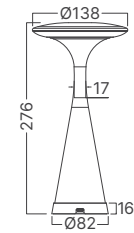

BK06-0009X-2D