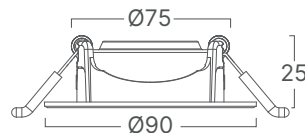

MODEL NO	TİP	GÖVDE RENGİ	KELVİN	WATT	LÜMEN	VOLTAJ	CRI	P.F.	AÇI	MATERYAL	KOLİ ADETİ	FİYAT
BD02-00580	SPOTLED	Beyaz	3CCT	5 w	450 lm	220V-240VAC	≥80	>0,50	38°	PC	100	\$4.95
BD01-20180	G6 D85	Beyaz-Beyaz	3CCT	6,5 w	630 lm	220V-240VAC	≥90	>0,50	45°	PA	60	\$7.00
BD01-20181	G6 D85	Beyaz-Siyah	3CCT	6,5 w	630 lm	220V-240VAC	≥90	>0,50	45°	PA	60	\$7.25
* 												
* BD01-60180	G6 D85 - Dim	Beyaz-Beyaz	3CCT	6,5 w	630 lm	220V-240VAC	≥90	>0,50	45°	PA	60	\$11.75
* BD01-60181	G6 D85 - Dim	Beyaz-Siyah	3CCT	6,5 w	630 lm	220V-240VAC	≥90	>0,50	45°	PA	60	\$12.00