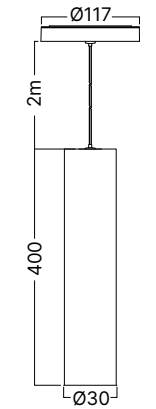

BD62-00281-2D

BD62-00381-2D

BD62-00401-2D

*Yukarıda belirtilen teknik bilgileri tolerans ±%10. son güncellenen bilgiler için lütfen www.braytron.com web sitesini ziyaret edin.

Yaysız ölçü

Yaylı ölçü

MODEL NO	TİP	AÇIKLAMA	UZUNLUK	GÖVDE RENGİ	VOLTAJ	MATERYAL	KOLİ ADETİ	FİYAT
BY42-00211	TR02	Trimless Sıva Altı Magnetik Ray	1 Mt	Siyah	48V DC	Alüminyum	10	\$23.00
BY42-00221	TR02	Trimless Sıva Altı Magnetik Ray	2 Mt	Siyah	48V DC	Alüminyum	10	\$46.00
BY42-00231	TR02	Trimless Sıva Altı Magnetik Ray	3 Mt	Siyah	48V DC	Alüminyum	10	\$69.00
BY42-00411	RC01	Sıva Altı Yaylı Magnetik Ray	1 Mt	Siyah	48V DC	Alüminyum	4	\$28.00
BY42-00421	RC01	Sıva Altı Yaylı Magnetik Ray	2 Mt	Siyah	48V DC	Alüminyum	4	\$56.00
BY42-00431	RC01	Sıva Altı Yaylı Magnetik Ray	3 Mt	Siyah	48V DC	Alüminyum	4	\$84.00
BY41-00211	SR01	Sıva Üstü Derin Magnetik Ray	1 Mt	Siyah	48V DC	Alüminyum	6	\$28.00
BY41-00221	SR01	Sıva Üstü Derin Magnetik Ray	2 Mt	Siyah	48V DC	Alüminyum	6	\$56.00
BY41-00231	SR01	Sıva Üstü Derin Magnetik Ray	3 Mt	Siyah	48V DC	Alüminyum	6	\$84.00