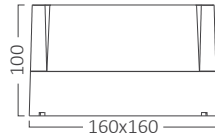

BG38-011XX-2D