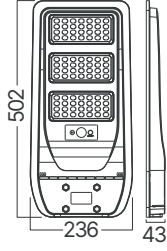

BT43-99901

MODEL NO	TİP	GÖVDE RENGİ	KELVİN	WATT	LÜMEN	VOLTAJ	CRI	P.F.	AÇI	MATERYAL	KOLİ ADETİ	FİYAT	
BT43-05031	SOLAR	Siyah	6500K	100 w	1800 lm	Solar	≥70	>0,95	120°	ABS	10	$105.00	
BT43-99901	ST01	Siyah	Montaj konsolu								Metal	20	$8.00