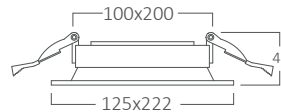

BH03-00760-2D

BH03-00761-2D

*LED AMPUL VE GU10 DUY DAHİL DEĞİLDİR