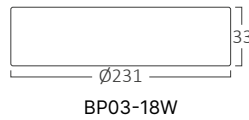

YENİ

BP03

YENİ

BP04

3 CCT

MODEL NO	TİP	GÖVDE RENGİ	KELVİN	WATT	LÜMEN	VOLTAJ	CRI	P.F.	AÇI	MATERYAL	KOLİ ADETİ	FİYAT
BP03-61280	SMD-SRP	BEYAZ	3CCT	12 w	1120 lm	220V-240VAC	≥80	>0,95	120°	PC	20	$15.50
BP03-61880	SMD-SRP	BEYAZ	3CCT	18 w	1760 lm	220V-240VAC	≥80	>0,95	120°	PC	20	$21.00
BP03-62480	SMD-SRP	BEYAZ	3CCT	24 w	2400 lm	220V-240VAC	≥80	>0,95	120°	PC	10	$33.00
BP04-61280	SMD-SRP	BEYAZ	3CCT	12 w	1120 lm	220V-240VAC	≥80	>0,95	120°	PC	20	$15.50
BP04-61880	SMD-SRP	BEYAZ	3CCT	18 w	1760 lm	220V-240VAC	≥80	>0,95	120°	PC	20	$21.00
BP04-62480	SMD-SRP	BEYAZ	3CCT	24 w	2400 lm	220V-240VAC	≥80	>0,95	120°	PC	10	$33.00

3CCT - Color Temperature Changeable

3000K

4000K

6500K

3CCT SWITCH

3000K 4000K 6500K

*Yukarıda belirtilen teknik bilgileri tolerans ±%10. son güncellenen bilgiler için lütfen www.braytron.com web sitesini ziyaret edin.