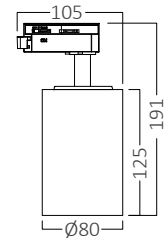

BD40-0068X-2D

YENİ

YENİ