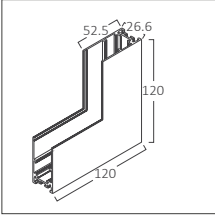

BY41-10201-2D