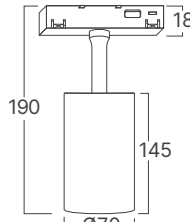

BD61-00481-2D