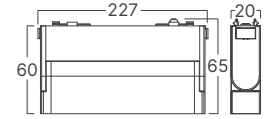

MODEL NO	TİP	GÖVDE RENGİ	KELVİN	WATT	LÜMEN	VOLTAJ	CRI	P.F.	AÇI	MATERYAL	KOLİ ADETİ	FİYAT
BD60-10381	LNR300	Siyah	3CCT	10 w	600 lm	48V DC	≥95	>0,50	120°	Alüminyum	20	$18.00
BD60-10681	LNR600	Siyah	3CCT	18 w	1200 lm	48V DC	≥95	>0,50	120°	Alüminyum	20	$27.00
BD60-11101	LNS110	Siyah	3000K	6 w	440 lm	48V DC	≥95	>0,50	24°	Alüminyum	24	$17.00
BD60-11111	LNS110	Siyah	4000K	6 w	440 lm	48V DC	≥95	>0,50	24°	Alüminyum	24	$17.00
BD60-11281	LNS220	Siyah-Siyah	3CCT	12 w	1020 lm	48V DC	≥90	>0,50	24°	Alüminyum	20	$22.50
BD60-11381	LNS330	Siyah-Siyah	3CCT	18 w	1580 lm	48V DC	≥90	>0,50	24°	Alüminyum	20	$29.00
BD60-13101	WSL110	Siyah	3000K	6 w	440 lm	48V DC	≥95	>0,50	24°	Alüminyum	10	$34.00
BD60-13111	WSL110	Siyah	4000K	6 w	440 lm	48V DC	≥95	>0,50	24°	Alüminyum	10	$34.00
BD60-13281	WSL250	Siyah-Siyah	3CCT	12 w	1020 lm	48V DC	≥90	>0,50	24°	Alüminyum	10	$51.00