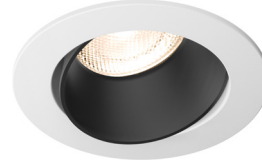

BH03-00690