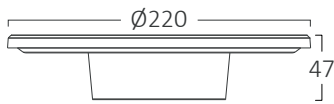

BG37-0028X-2D