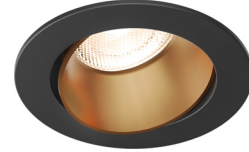

BH03-00696