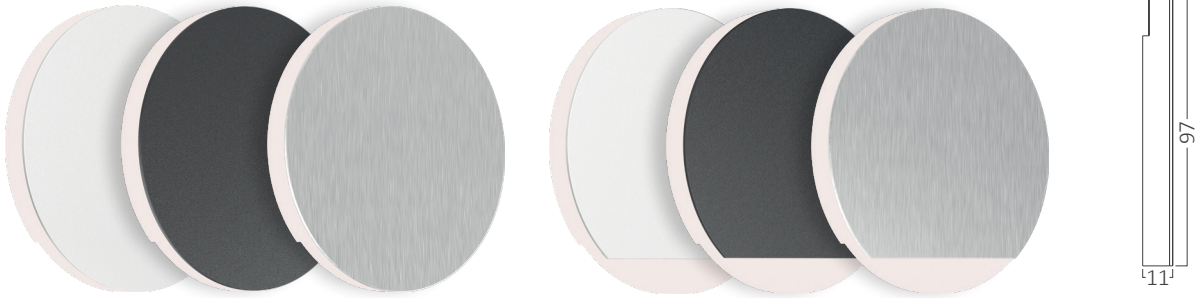

IŞIK KAYNAĞI

KAPAK (CR1, CR2)

BİTİŞ ÜRÜN