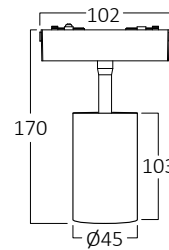

BD61-10281-2D

BD61-10381-2D

BD60-14011-2D

*Yukarıda belirtilen teknik bilgileri tolerans ±%10. son güncellenen bilgiler için lütfen www.braytron.com web sitesini ziyaret edin.

Yaysız ölçü

Yaylı ölçü

MODEL NO	TİP	AÇIKLAMA	UZUNLUK	GÖVDE RENGİ	VOLTAJ	MATERYAL	KOLİ ADETİ	FİYAT
BY41-01111	SR02	Ultra Slim Siva Üstü İnce Magnetik Ray	1 Mt	Siyah	48V DC	Alüminyum	20	\$13.00
BY41-01121	SR02	Ultra Slim Siva Üstü İnce Magnetik Ray	2 Mt	Siyah	48V DC	Alüminyum	20	\$26.00
BY41-01131	SR02	Ultra Slim Siva Üstü İnce Magnetik Ray	3 Mt	Siyah	48V DC	Alüminyum	20	\$39.00
BY41-01211	SR03	Ultra Slim Siva Üstü Derin Magnetik Ray	1 Mt	Siyah	48V DC	Alüminyum	10	\$25.00
BY41-01221	SR03	Ultra Slim Siva Üstü Derin Magnetik Ray	2 Mt	Siyah	48V DC	Alüminyum	10	\$50.00
BY41-01231	SR03	Ultra Slim Siva Üstü Derin Magnetik Ray	3 Mt	Siyah	48V DC	Alüminyum	10	\$75.00
BY41-01011	TR02	Ultra Slim Trimless Siva Altı Magnetik Ray	1 Mt	Siyah	48V DC	Alüminyum	8	\$25.00
BY41-01021	TR02	Ultra Slim Trimless Siva Altı Magnetik Ray	2 Mt	Siyah	48V DC	Alüminyum	8	\$50.00
BY41-01031	TR02	Ultra Slim Trimless Siva Altı Magnetik Ray	3 Mt	Siyah	48V DC	Alüminyum	8	\$75.00
BY41-01311	RC02	Ultra Slim Siva Altı Yaylı Magnetik Ray	1 Mt	Siyah	48V DC	Alüminyum	10	\$25.00
BY41-01321	RC02	Ultra Slim Siva Altı Yaylı Magnetik Ray	2 Mt	Siyah	48V DC	Alüminyum	10	\$50.00
BY41-01331	RC02	Ultra Slim Siva Altı Yaylı Magnetik Ray	3 Mt	Siyah	48V DC	Alüminyum	10	\$75.00