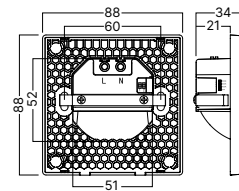

*Yukarıda belirtilen teknik bilgileri tolerans ±%10. son güncellenen bilgiler için lütfen www.braytron.com web sitesini ziyaret edin.

BH07-00380

BH07-00381

Ø68mm'lik Geçmeli Anahtar Kasasına Uygundur

MODEL NO	TİP	GÖVDE RENGİ	KELVİN	WATT	LÜMEN	VOLTAJ	CRI	P.F.	AÇI	MATERYAL	KOLİ ADETİ	FİYAT
BH07-00380	STEP	Beyaz	3CCT	1,5 w	90 lm	220V-240VAC	≥80	>0,50	90°	ABS	50	\$10.70
BH07-00381	STEP	Siyah	3CCT	1,5 w	90 lm	220V-240VAC	≥80	>0,50	90°	ABS	50	\$10.70