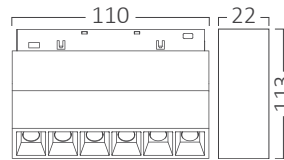

*Yukarıda belirtilen teknik bilgileri tolerans ±%10. son güncellenen bilgiler için lütfen www.braytron.com web sitesini ziyaret edin.

BD60-03281

BD60-03181

MODEL NO	TİP	GÖVDE RENGİ	KELVİN	WATT	LÜMEN	VOLTAJ	CRI	P.F.	AÇI	MATERYAL	KOLİ ADETİ	FİYAT
BD60-03181	WSL110	Siyah	3CCT	6 w	440 lm	48V DC	≥90	>0,90	24°	Alüminyum	10	\$34.00
BD60-03281	WSL250	Siyah	3CCT	12 w	1020 lm	48V DC	≥90	>0,90	24°	Alüminyum	10	\$50.00