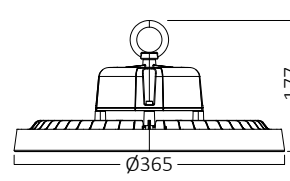

BT45-59681-2D