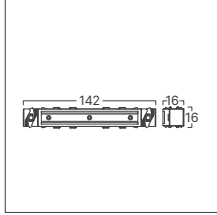

BY41-90011-2D