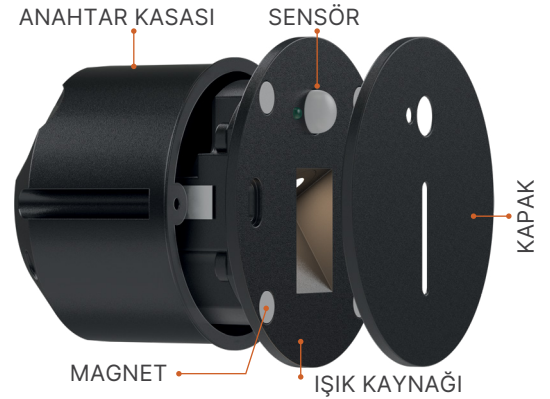

*Yukarıda belirtilen teknik bilgileri tolerans ±%10. son güncellenen bilgiler için lütfen www.braytron.com web sitesini ziyaret edin.

Atlamalı Kolay Montaj

Ø68mm'lik Geçmeli Anahtar Kasasına Uygundur

MODEL NO	TİP	GÖVDE RENGİ	KELVİN	WATT	LÜMEN	VOLTAJ	CRI	P.F.	AÇI	MATERYAL	KOLİ ADETİ	FİYAT
BG39-00028	VEKSUS	Siyah	3CCT	3 w	180 lm	220V-240VAC	≥80	>0,50	120°	Alüminyum	40	\$57.00
BG39-00120	VEKSUS	Beyaz	*	*	*	*	*	*	*	Metal	240	\$4.00
BG39-00121	VEKSUS	Beyaz	*	*	*	*	*	*	*	Metal	240	\$4.00
BG39-00122	VEKSUS	Beyaz	*	*	*	*	*	*	*	Metal	240	\$4.00
BG39-00125	VEKSUS	Siyah	*	*	*	*	*	*	*	Metal	240	\$4.00
BG39-00126	VEKSUS	Siyah	*	*	*	*	*	*	*	Metal	240	\$4.00
BG39-00127	VEKSUS	Siyah	*	*	*	*	*	*	*	Metal	240	\$4.00
BG39-00130	VEKSUS	Beyaz	*	*	*	*	*	*	*	Metal	240	\$4.00
BG39-00131	VEKSUS	Beyaz	*	*	*	*	*	*	*	Metal	240	\$4.00
BG39-00132	VEKSUS	Beyaz	*	*	*	*	*	*	*	Metal	240	\$4.00
BG39-00135	VEKSUS	Siyah	*	*	*	*	*	*	*	Metal	240	\$4.00
BG39-00136	VEKSUS	Siyah	*	*	*	*	*	*	*	Metal	240	\$4.00
BG39-00137	VEKSUS	Siyah	*	*	*	*	*	*	*	Metal	240	\$4.00