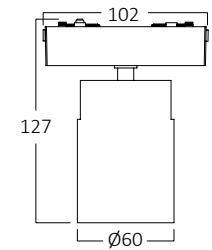

BD61-10281-2D

BD61-10381-2D

BD60-14011-2D

*Yukarıda belirtilen teknik bilgileri tolerans ±%10. son güncellenen bilgiler için lütfen www.braytron.com web sitesini ziyaret edin.

Yaysız ölçü

Yaylı ölçü

MODEL NO	TİP	AÇIKLAMA	UZUNLUK	GÖVDE RENGİ	VOLTAJ	MATERYAL	KOLİ ADETİ	FİYAT
BY41-01111	SR02	Ultra Slim Siva Üstü İnce Magnetik Ray	1 Mt	Siyah	48V DC	Alüminyum	20	\$13.00
BY41-01121	SR02	Ultra Slim Siva Üstü İnce Magnetik Ray	2 Mt	Siyah	48V DC	Alüminyum	20	\$26.00
BY41-01131	SR02	Ultra Slim Siva Üstü İnce Magnetik Ray	3 Mt	Siyah	48V DC	Alüminyum	20	\$39.00
BY41-01211	SR03	Ultra Slim Siva Üstü Derin Magnetik Ray	1 Mt	Siyah	48V DC	Alüminyum	10	\$25.00
BY41-01221	SR03	Ultra Slim Siva Üstü Derin Magnetik Ray	2 Mt	Siyah	48V DC	Alüminyum	10	\$50.00
BY41-01231	SR03	Ultra Slim Siva Üstü Derin Magnetik Ray	3 Mt	Siyah	48V DC	Alüminyum	10	\$75.00
BY41-01011	TR02	Ultra Slim Trimless Siva Altı Magnetik Ray	1 Mt	Siyah	48V DC	Alüminyum	8	\$25.00
BY41-01021	TR02	Ultra Slim Trimless Siva Altı Magnetik Ray	2 Mt	Siyah	48V DC	Alüminyum	8	\$50.00
BY41-01031	TR02	Ultra Slim Trimless Siva Altı Magnetik Ray	3 Mt	Siyah	48V DC	Alüminyum	8	\$75.00
BY41-01311	RC02	Ultra Slim Siva Altı Yaylı Magnetik Ray	1 Mt	Siyah	48V DC	Alüminyum	10	\$25.00
BY41-01321	RC02	Ultra Slim Siva Altı Yaylı Magnetik Ray	2 Mt	Siyah	48V DC	Alüminyum	10	\$50.00
BY41-01331	RC02	Ultra Slim Siva Altı Yaylı Magnetik Ray	3 Mt	Siyah	48V DC	Alüminyum	10	\$75.00