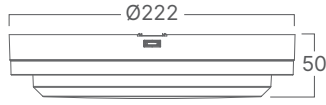

BC15-00980-2D