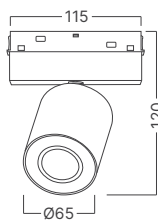

BD60-00011-2D