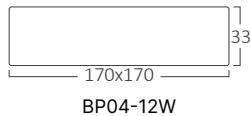

BP03-12W

BP04-12W