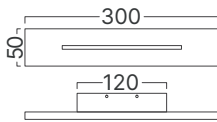

*Yukarıda belirtilen teknik bilgileri tolerans ±%10. son güncellenen bilgiler için lütfen www.braytron.com web sitesini ziyaret edin.

YENİ

BH07-03401

YENİ

BH07-03501

YENİ

BH07-03601

MODEL NO	TİP	GÖVDE RENGİ	KELVİN	WATT	LÜMEN	VOLTAJ	CRI	P.F.	AÇI	MATERYAL	KOLİ ADETİ	FİYAT
BH07-03401	LEVA	Siyah	3000K	10 w	700 lm	220V-240VAC	≥80	>0,50	120°	Alüminyum	20	\$80.00
BH07-03501	LEVA	Siyah	3000K	20 w	1400 lm	220V-240VAC	≥80	>0,50	120°	Alüminyum	20	\$110.00
BH07-03601	LEVA	Siyah	3000K	30 w	2060 lm	220V-240VAC	≥80	>0,50	120°	Alüminyum	20	\$130.00