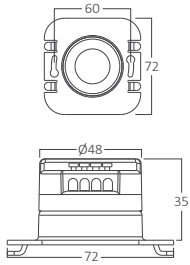

KAPAK SEÇENEKLERİ

IŞIK KAYNAĞI

KAPAK (CR1, CR2)

BITMiŞ ÜRÜN

BH07-00018

+

=

Ø68mm'lik Geçmeli Anahtar Kasasına Uygundur