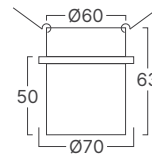

BH03-06020-2D
BH03-06021-2D

*LED AMPUL VE GU10 DUY DAHİL DEĞİLDİR