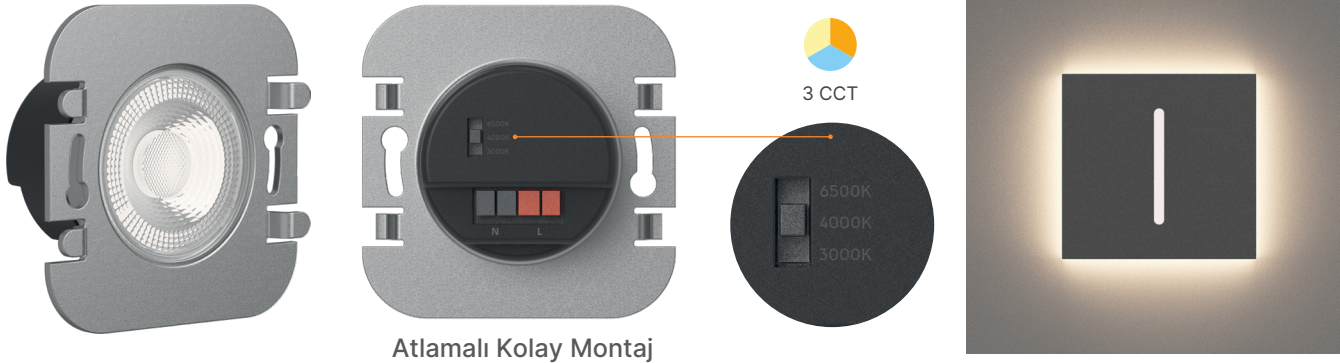

*Yukarıda belirtilen teknik bilgileri tolerans ±%10. son güncellenen bilgiler için lütfen www.braytron.com web sitesini ziyaret edin.

Atlamalı Kolay Montaj

CR1 Kumlu Beyaz Kapak CR1 Kumlu Siyah Kapak CR1 Fırçalı Gümüş Kapak CR2 Kumlu Beyaz Kapak CR2 Kumlu Siyah Kapak CR2 Fırçalı Gümüş Kapak