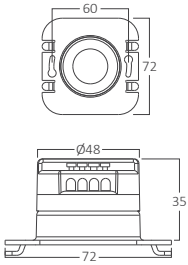

BH07-00018