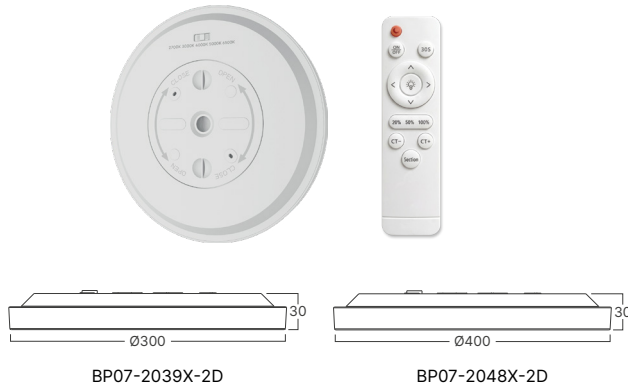

BP07-2039X-2D

BP07-2048X-2D

YENİ

Arka Işık

Ön Işık