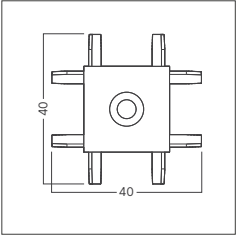

BY41-81051

MODEL NO	TİP	WATT	AKIM	VOLTAJ	P.F.	GÖVDE RENGİ	MATERYAL	KOLİ ADETİ	FİYAT
BY41-32101	S20B	100 w	2.08 Amper	48V DC	>0,50	Siyah	PC	30	$42.50
BY03-32201	S20B	200 w	4.16 Amper	48V DC	>0,50	Siyah	PC	30	$54.00

MODEL NO	TİP	AÇIKLAMA	GÖVDE RENGİ	VOLTAJ	MATERYAL	KOLİ ADETİ	FİYAT
BY41-81011	SR02	Ultra Slim Sıva Üstü Ara Bağlantı (ince)	Siyah	48V DC	PC	100	$5.00
BY41-81021	SR02	Ultra Slim Sıva Üstü L Bağlantı (ince)	Siyah	48V DC	PC	100	$5.00
BY41-81031	SR02	Ultra Slim Sıva Üstü L Bağlantı Duvar Tavan (ince)	Siyah	48V DC	PC	100	$7.00
BY41-81041	SR02	Ultra Slim Sıva Üstü T Bağlantı (ince)	Siyah	48V DC	PC	100	$7.00
BY41-81051	SR02	Ultra Slim Sıva Üstü Çapraz Bağlantı (ince)	Siyah	48V DC	PC	100	$10.00

*Yukarıda belirtilen teknik bilgileri tolerans $\pm\%10$. son güncellenen bilgiler için lütfen www.braytron.com web sitesini ziyaret edin.