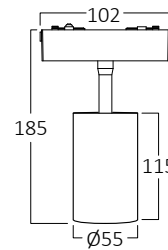

BD61-10281-2D

BD61-10381-2D

BD60-14011-2D

*Yukarıda belirtilen teknik bilgileri tolerans ±%10. son güncellenen bilgiler için lütfen www.braytron.com web sitesini ziyaret edin.

Yaysız ölçü

Yaylı ölçü

MODEL NO	TİP	AÇIKLAMA	UZUNLUK	GÖVDE RENGİ	VOLTAJ	MATERYAL	KOLİ ADETİ	FİYAT
BY41-01111	SR02	Ultra Slim Siva Üstü İnce Magnetik Ray	1 Mt	Siyah	48V DC	Alüminyum	20	\$13.00
BY41-01121	SR02	Ultra Slim Siva Üstü İnce Magnetik Ray	2 Mt	Siyah	48V DC	Alüminyum	20	\$26.00
BY41-01131	SR02	Ultra Slim Siva Üstü İnce Magnetik Ray	3 Mt	Siyah	48V DC	Alüminyum	20	\$39.00
BY41-01211	SR03	Ultra Slim Siva Üstü Derin Magnetik Ray	1 Mt	Siyah	48V DC	Alüminyum	10	\$25.00
BY41-01221	SR03	Ultra Slim Siva Üstü Derin Magnetik Ray	2 Mt	Siyah	48V DC	Alüminyum	10	\$50.00
BY41-01231	SR03	Ultra Slim Siva Üstü Derin Magnetik Ray	3 Mt	Siyah	48V DC	Alüminyum	10	\$75.00
BY41-01011	TR02	Ultra Slim Trimless Siva Altı Magnetik Ray	1 Mt	Siyah	48V DC	Alüminyum	8	\$25.00
BY41-01021	TR02	Ultra Slim Trimless Siva Altı Magnetik Ray	2 Mt	Siyah	48V DC	Alüminyum	8	\$50.00
BY41-01031	TR02	Ultra Slim Trimless Siva Altı Magnetik Ray	3 Mt	Siyah	48V DC	Alüminyum	8	\$75.00
BY41-01311	RC02	Ultra Slim Siva Altı Yaylı Magnetik Ray	1 Mt	Siyah	48V DC	Alüminyum	10	\$25.00
BY41-01321	RC02	Ultra Slim Siva Altı Yaylı Magnetik Ray	2 Mt	Siyah	48V DC	Alüminyum	10	\$50.00
BY41-01331	RC02	Ultra Slim Siva Altı Yaylı Magnetik Ray	3 Mt	Siyah	48V DC	Alüminyum	10	\$75.00