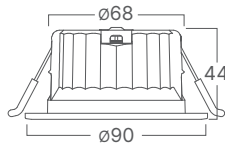

BD01-10X80-2D