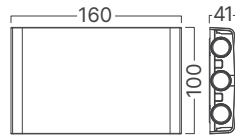

BG38-033X2-2D