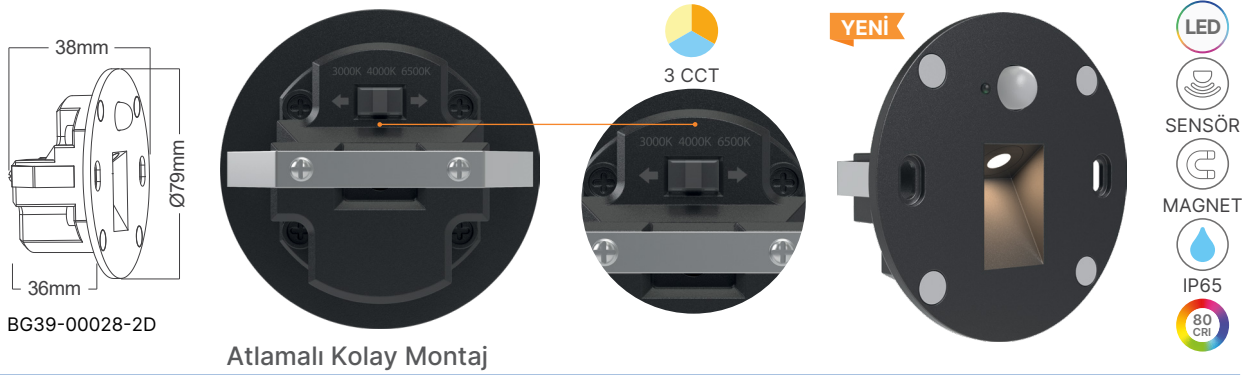

*Yukarıda belirtilen teknik bilgileri tolerans ±%10. son güncellenen bilgiler için lütfen www.braytron.com web sitesini ziyaret edin.

Atlamalı Kolay Montaj

Ø68mm'lik Geçmeli Anahtar Kasasına Uygundur

MODEL NO	TİP	GÖVDE RENGİ	KELVİN	WATT	LÜMEN	VOLTAJ	CRI	P.F.	AÇI	MATERYAL	KOLİ ADETİ	FİYAT
BG39-00028	VEKSUS	Siyah	3CCT	3 w	180 lm	220V-240VAC	≥80	>0,50	120°	Alüminyum	40	\$57.00
BG39-00120	VEKSUS	Beyaz	*	*	*	*	*	*	*	Metal	240	\$4.00
BG39-00121	VEKSUS	Beyaz	*	*	*	*	*	*	*	Metal	240	\$4.00
BG39-00122	VEKSUS	Beyaz	*	*	*	*	*	*	*	Metal	240	\$4.00
BG39-00125	VEKSUS	Siyah	*	*	*	*	*	*	*	Metal	240	\$4.00
BG39-00126	VEKSUS	Siyah	*	*	*	*	*	*	*	Metal	240	\$4.00
BG39-00127	VEKSUS	Siyah	*	*	*	*	*	*	*	Metal	240	\$4.00
BG39-00130	VEKSUS	Beyaz	*	*	*	*	*	*	*	Metal	240	\$4.00
BG39-00131	VEKSUS	Beyaz	*	*	*	*	*	*	*	Metal	240	\$4.00
BG39-00132	VEKSUS	Beyaz	*	*	*	*	*	*	*	Metal	240	\$4.00
BG39-00135	VEKSUS	Siyah	*	*	*	*	*	*	*	Metal	240	\$4.00
BG39-00136	VEKSUS	Siyah	*	*	*	*	*	*	*	Metal	240	\$4.00
BG39-00137	VEKSUS	Siyah	*	*	*	*	*	*	*	Metal	240	\$4.00