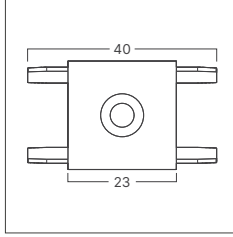

BY41-81011