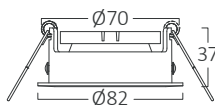

BH03-04080-2D