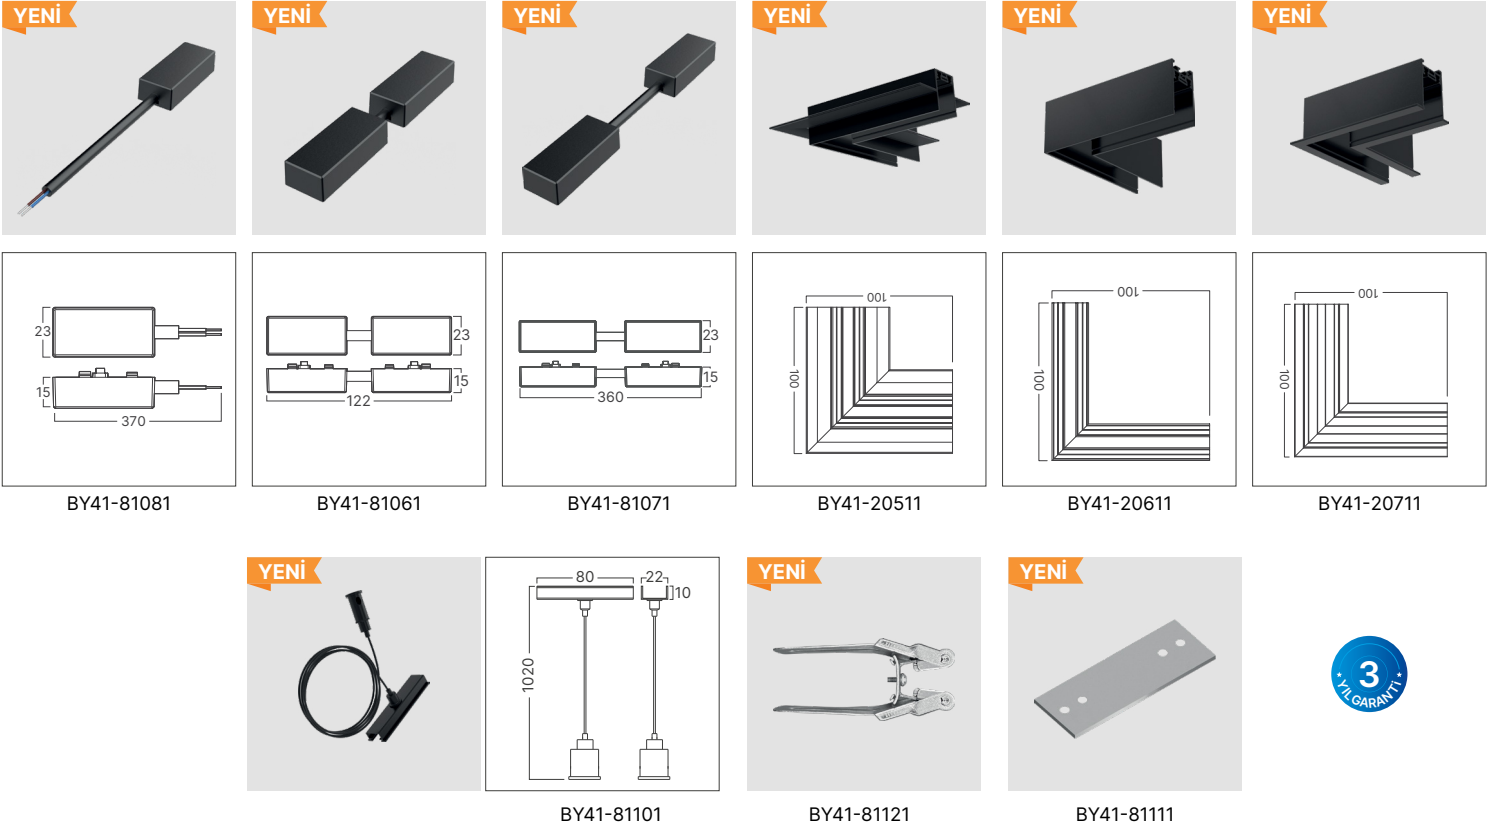

MODEL NO	TİP	AÇIKLAMA	GÖVDE RENGİ	VOLTAJ	MATERYAL	KOLİ ADETİ	FİYAT
BY41-81081	SC01	Kablolu Enerji Başlangıç Bağlantı Soketi	Siyah	48V DC	PC	50	$7.50
BY41-81061	SC01	Ultra Slim Sıva Altı/Sıva Üstü Ara Bağlantı	Siyah	48V DC	PC	100	$7.50
BY41-81071	SC01	Ultra Slim Sıva Altı/Sıva Üstü Esnek Ara Bağlantı	Siyah	48V DC	PC	100	$9.50
BY41-20511	TR02	Ultra Slim Sıva Altı Tavan L Dönüş (Trimless)	Siyah	48V DC	Alüminyum	10	$12.00
BY41-20611	SR03	Ultra Slim Sıva Üstü Tavan L Dönüş (Derin)	Siyah	48V DC	Alüminyum	10	$12.00
BY41-20711	RC02	Ultra Slim Sıva Altı Tavan L Dönüş (Yaylı)	Siyah	48V DC	Alüminyum	10	$12.00
BY41-81101	SD01	Ultra Slim Sıva Üstü Askı Takımı (Derin)	Siyah	48V DC	Alüminyum	50	$10.00
BY41-81121	RC01	Ultra Slims Sıva Altı Yay	Krom	48V DC	Metal	100	$2.00
BY41-81111	SR03	Ultra Slims Sabitleme Laması(Yaylı)	Krom	*	Metal	100	$2.00

*Yukarıda belirtilen teknik bilgileri tolerans $\pm$ %10. son güncellenen bilgiler için lütfen www.braytron.com web sitesini ziyaret edin.