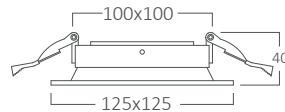

BH03-00750

BH03-00751

BH03-00760

BH03-00761

MODEL NO	TİP	GÖVDE RENGİ	WATT	VOLTAJ	MATERYAL	KOLİ ADETİ	FİYAT
BH03-00750	GATA	Beyaz-Siyah	Max.1×35 w	220V-240VAC	Metal	60	\$10.00
BH03-00751	GATA	Siyah-Siyah	Max.1×35 w	220V-240VAC	Metal	60	\$10.00
BH03-00760	GATA	Beyaz-Siyah	Max.2×35 w	220V-240VAC	Metal	40	\$16.00
BH03-00761	GATA	Siyah-Siyah	Max.2×35 w	220V-240VAC	Metal	40	\$16.00