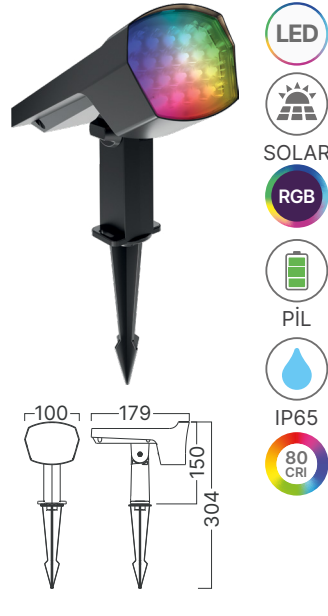

BG36-00592