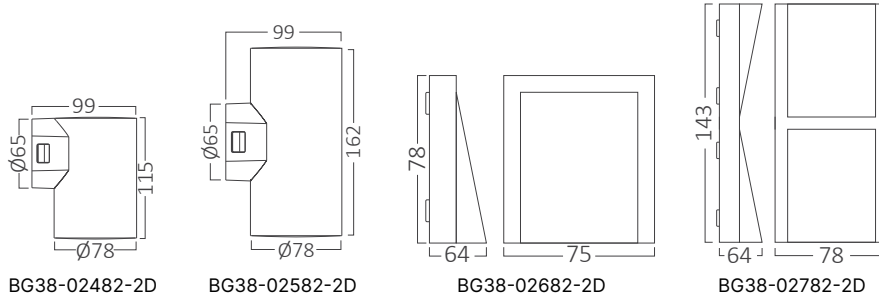

BG38-0318X-2D

BG38-033X2-2D

*Yukarıda belirtilen teknik bilgileri tolerans ±%10. son güncellenen bilgiler için lütfen www.braytron.com web sitesini ziyaret edin.

BG38-02482

BG38-02682

BG38-02582

BG38-02782

MODEL NO	TİP	GÖVDE RENGİ	KELVİN	WATT	LÜMEN	VOLTAJ	CRI	P.F.	AÇI	MATERYAL	KOLİ ADETİ	FİYAT
BG38-02482	VEKTA	Gri	3CCT	1×9 w	900 lm	220V-240VAC	≥80	>0,50	38°	ABS	20	\$26.00
BG38-02582	VEKTA	Gri	3CCT	2×9 w	1780 lm	220V-240VAC	≥80	>0,50	38°	ABS	10	\$37.00
BG38-02682	VEKTA	Gri	3CCT	1×6 w	600 lm	220V-240VAC	≥80	>0,50	60°	ABS	30	\$15.00
BG38-02782	VEKTA	Gri	3CCT	2×6 w	1200 lm	220V-240VAC	≥80	>0,50	60°	ABS	30	\$19.00