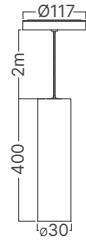

BD62-20281-2D