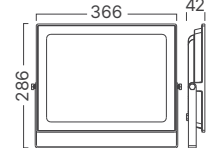

BT60-39631-2D