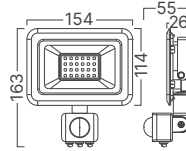

BT60-43031-2D