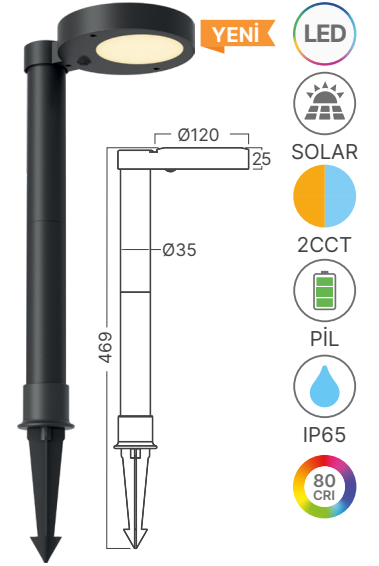

BG36-00681

MODEL NO	TİP	GÖVDE RENGİ	KELVİN	WATT	LÜMEN	VOLTAJ	CRI	P.F.	AÇI	MATERYAL	KOLİ ADETİ	FİYAT
BG36-00582	SPIKE	Gri	2CCT	12 w	300 lm	Solar	≥80	>0,50	38°	PA	20	$42.00
BG36-00592	SPIKE	Gri	RGB	12 w	*	Solar	≥80	>0,50	38°	PA	20	$45.00
BG36-00681	SPIKE	Siyah	2CCT	8 w	70 lm	Solar	≥80	>0,50	90°	ABS	16	$32.50

*Yukarıda belirtilen teknik bilgileri tolerans ±%10. son güncellenen bilgiler için lütfen www.braytron.com web sitesini ziyaret edin.