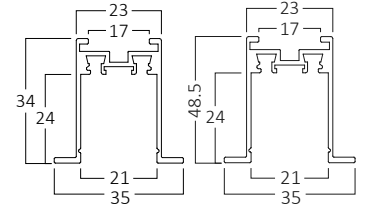

BD61-10281-2D

BD61-10381-2D

BD60-14011-2D

*Yukarıda belirtilen teknik bilgileri tolerans ±%10. son güncellenen bilgiler için lütfen www.braytron.com web sitesini ziyaret edin.

Yaysız ölçü

Yaylı ölçü

MODEL NO	TİP	AÇIKLAMA	UZUNLUK	GÖVDE RENGİ	VOLTAJ	MATERYAL	KOLİ ADETİ	FİYAT
BY41-01111	SR02	Ultra Slim Siva Üstü İnce Magnetik Ray	1 Mt	Siyah	48V DC	Alüminyum	20	\$13.00
BY41-01121	SR02	Ultra Slim Siva Üstü İnce Magnetik Ray	2 Mt	Siyah	48V DC	Alüminyum	20	\$26.00
BY41-01131	SR02	Ultra Slim Siva Üstü İnce Magnetik Ray	3 Mt	Siyah	48V DC	Alüminyum	20	\$39.00
BY41-01211	SR03	Ultra Slim Siva Üstü Derin Magnetik Ray	1 Mt	Siyah	48V DC	Alüminyum	10	\$25.00
BY41-01221	SR03	Ultra Slim Siva Üstü Derin Magnetik Ray	2 Mt	Siyah	48V DC	Alüminyum	10	\$50.00
BY41-01231	SR03	Ultra Slim Siva Üstü Derin Magnetik Ray	3 Mt	Siyah	48V DC	Alüminyum	10	\$75.00
BY41-01011	TR02	Ultra Slim Trimless Siva Altı Magnetik Ray	1 Mt	Siyah	48V DC	Alüminyum	8	\$25.00
BY41-01021	TR02	Ultra Slim Trimless Siva Altı Magnetik Ray	2 Mt	Siyah	48V DC	Alüminyum	8	\$50.00
BY41-01031	TR02	Ultra Slim Trimless Siva Altı Magnetik Ray	3 Mt	Siyah	48V DC	Alüminyum	8	\$75.00
BY41-01311	RC02	Ultra Slim Siva Altı Yaylı Magnetik Ray	1 Mt	Siyah	48V DC	Alüminyum	10	\$25.00
BY41-01321	RC02	Ultra Slim Siva Altı Yaylı Magnetik Ray	2 Mt	Siyah	48V DC	Alüminyum	10	\$50.00
BY41-01331	RC02	Ultra Slim Siva Altı Yaylı Magnetik Ray	3 Mt	Siyah	48V DC	Alüminyum	10	\$75.00