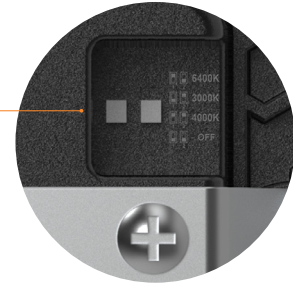

*Yukarıda belirtilen teknik bilgileri tolerans ±%10. son güncellenen bilgiler için lütfen www.braytron.com web sitesini ziyaret edin.

BH07-00380

BH07-00381

Ø68mm'lik Geçmeli Anahtar Kasasına Uygundur

MODEL NO	TİP	GÖVDE RENGİ	KELVİN	WATT	LÜMEN	VOLTAJ	CRI	P.F.	AÇI	MATERYAL	KOLİ ADETİ	FİYAT
BH07-00380	STEP	Beyaz	3CCT	1,5 w	90 lm	220V-240VAC	≥80	>0,50	90°	ABS	50	\$10.70
BH07-00381	STEP	Siyah	3CCT	1,5 w	90 lm	220V-240VAC	≥80	>0,50	90°	ABS	50	\$10.70