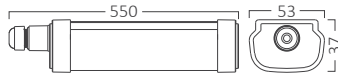

BT07-006X0-2D