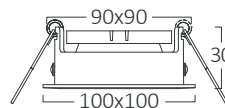

BH03-05020-2D
BH03-05021-2D
BH03-05022-2D