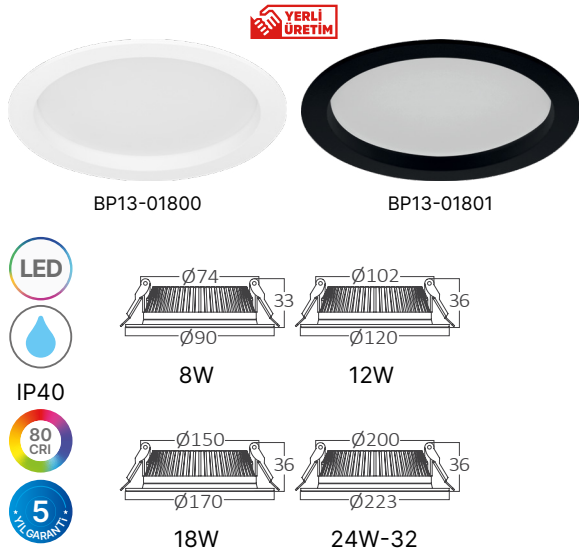

BD37-00180-2D
BD37-00181-2D

BD63-00280-2D
BD63-00281-2D

* DALI Dali + \$40

* DALI Dali + \$40

*Yukarıda belirtilen teknik bilgileri tolerans ±%10. son güncellenen bilgiler için lütfen www.braytron.com web sitesini ziyaret edin.