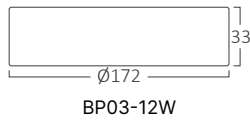

*Yukarıda belirtilen teknik bilgileri tolerans ±%10. son güncellenen bilgiler için lütfen www.braytron.com web sitesini ziyaret edin.

YENİ

BP03

YENİ

BP04

3 CCT

MODEL NO	TİP	GÖVDE RENGİ	KELVİN	WATT	LÜMEN	VOLTAJ	CRI	P.F.	AÇI	MATERYAL	KOLİ ADETİ	FİYAT
BP03-61280	SMD-SRP	BEYAZ	3CCT	12 w	1120 lm	220V-240VAC	≥80	>0,95	120°	PC	20	\$15.50
BP03-61880	SMD-SRP	BEYAZ	3CCT	18 w	1760 lm	220V-240VAC	≥80	>0,95	120°	PC	20	\$21.00
BP03-62480	SMD-SRP	BEYAZ	3CCT	24 w	2400 lm	220V-240VAC	≥80	>0,95	120°	PC	10	\$33.00
BP04-61280	SMD-SRP	BEYAZ	3CCT	12 w	1120 lm	220V-240VAC	≥80	>0,95	120°	PC	20	\$15.50
BP04-61880	SMD-SRP	BEYAZ	3CCT	18 w	1760 lm	220V-240VAC	≥80	>0,95	120°	PC	20	\$21.00
BP04-62480	SMD-SRP	BEYAZ	3CCT	24 w	2400 lm	220V-240VAC	≥80	>0,95	120°	PC	10	\$33.00