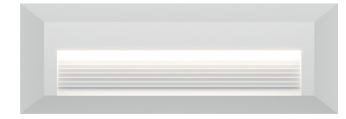

BG38-01882