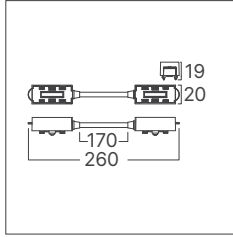

BY41-80071-2D