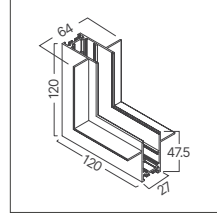

BY41-10111-2D