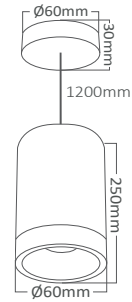

BH07-03401-2D

BH07-03501-2D

BH07-03601-2D

*Yukarıda belirtilen teknik bilgileri tolerans ±%10. son güncellenen bilgiler için lütfen www.braytron.com web sitesini ziyaret edin.

MODEL NO	TİP	GÖVDE RENGİ	WATT	VOLTAJ	MATERYAL	KOLİ ADETİ	FİYAT
BH04-00400	BETA	Beyaz	Max.1×35 w	220V-240VAC	Alüminyum	12	\$24.00
BH04-00401	BETA	Siyah	Max.1×35 w	220V-240VAC	Alüminyum	12	\$24.00
BH04-00500	GAMA	Beyaz	Max.1×35 w	220V-240VAC	Alüminyum	36	\$11.00
BH04-00501	GAMA	Siyah	Max.1×35 w	220V-240VAC	Alüminyum	36	\$11.00
BH04-00506	GAMA	Altın	Max.1×35 w	220V-240VAC	Alüminyum	36	\$13.50