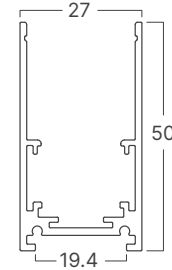

BD62-00281-2D

BD62-00381-2D

BD62-00401-2D

*Yukarıda belirtilen teknik bilgileri tolerans ±%10. son güncellenen bilgiler için lütfen www.braytron.com web sitesini ziyaret edin.

Yaysız ölçü

Yaylı ölçü

MODEL NO	TİP	AÇIKLAMA	UZUNLUK	GÖVDE RENGİ	VOLTAJ	MATERYAL	KOLİ ADETİ	FİYAT
BY42-00211	TR02	Trimless Sıva Altı Magnetik Ray	1 Mt	Siyah	48V DC	Alüminyum	10	\$23.00
BY42-00221	TR02	Trimless Sıva Altı Magnetik Ray	2 Mt	Siyah	48V DC	Alüminyum	10	\$46.00
BY42-00231	TR02	Trimless Sıva Altı Magnetik Ray	3 Mt	Siyah	48V DC	Alüminyum	10	\$69.00
BY42-00411	RC01	Sıva Altı Yaylı Magnetik Ray	1 Mt	Siyah	48V DC	Alüminyum	4	\$28.00
BY42-00421	RC01	Sıva Altı Yaylı Magnetik Ray	2 Mt	Siyah	48V DC	Alüminyum	4	\$56.00
BY42-00431	RC01	Sıva Altı Yaylı Magnetik Ray	3 Mt	Siyah	48V DC	Alüminyum	4	\$84.00
BY41-00211	SR01	Sıva Üstü Derin Magnetik Ray	1 Mt	Siyah	48V DC	Alüminyum	6	\$28.00
BY41-00221	SR01	Sıva Üstü Derin Magnetik Ray	2 Mt	Siyah	48V DC	Alüminyum	6	\$56.00
BY41-00231	SR01	Sıva Üstü Derin Magnetik Ray	3 Mt	Siyah	48V DC	Alüminyum	6	\$84.00