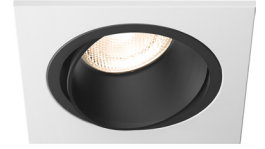

BH03-00710