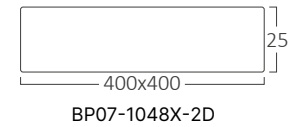

BP07-10480

BP07-10481

MODEL NO	TİP	GÖVDE RENGİ	KELVİN	WATT	LÜMEN	VOLTAJ	CRI	P.F.	AÇI	MATERYAL	KOLİ ADETİ	FİYAT
BP07-00480	JADE	Beyaz	3CCT	36 w	3200 lm	220V-240VAC	≥80	>0,90	120°	ABS	10	\$65.00
BP07-00481	JADE	Siyah	3CCT	36 w	3200 lm	220V-240VAC	≥80	>0,90	120°	ABS	10	\$65.00
BP07-00580	JADE	Beyaz	3CCT	45 w	4000 lm	220V-240VAC	≥80	>0,90	120°	ABS	10	\$110.00
BP07-00581	JADE	Siyah	3CCT	45 w	4000 lm	220V-240VAC	≥80	>0,90	120°	ABS	10	\$110.00
* BP07-20480												
JADE	Beyaz	5CCT	35 w	3200 lm	220V-240VAC	≥80	>0,90	120°	ABS	10	\$75.00	
* BP07-20480												
JADE	Siyah	5CCT	35 w	3200 lm	220V-240VAC	≥80	>0,90	120°	ABS	10	\$75.00	
Jade Kare												
BP07-10480	JADE	Beyaz	3CCT	36 w	3200 lm	220V-240VAC	≥80	>0,90	120°	ABS	10	\$75.00
BP07-10481	JADE	Siyah	3CCT	36 w	3200 lm	220V-240VAC	≥80	>0,90	120°	ABS	10	\$75.00