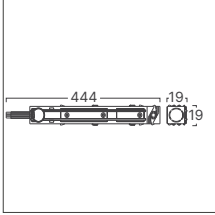

BY41-90031-2D