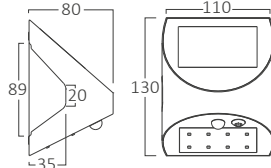

BG36-00130-2D