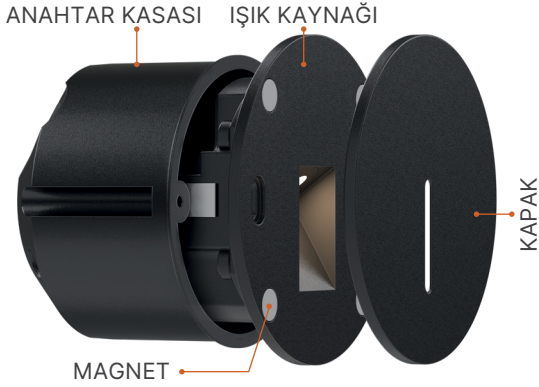

Ø68mm'lik Geçmeli Anahtar Kasasına Uygundur

MODEL NO	TİP	GÖVDE RENGİ	KELVİN	WATT	LÜMEN	VOLTAJ	CRI	P.F.	AÇI	MATERYAL	KOLİ ADETİ	FİYAT
BG39-00018	VEKSUS	Siyah	3CCT	3 w	180 lm	220V-240VAC	≥80	>0,50	120°	Alüminyum	40	$50.00
BG39-00100	VEKSUS	Beyaz	*	*	*	*	*	*	*	Metal	240	$4.00
BG39-00101	VEKSUS	Beyaz	*	*	*	*	*	*	*	Metal	240	$4.00
BG39-00102	VEKSUS	Beyaz	*	*	*	*	*	*	*	Metal	240	$4.00
BG39-00105	VEKSUS	Siyah	*	*	*	*	*	*	*	Metal	240	$4.00
BG39-00106	VEKSUS	Siyah	*	*	*	*	*	*	*	Metal	240	$4.00
BG39-00107	VEKSUS	Siyah	*	*	*	*	*	*	*	Metal	240	$4.00
BG39-00110	VEKSUS	Beyaz	*	*	*	*	*	*	*	Metal	240	$4.00
BG39-00111	VEKSUS	Beyaz	*	*	*	*	*	*	*	Metal	240	$4.00
BG39-00112	VEKSUS	Beyaz	*	*	*	*	*	*	*	Metal	240	$4.00
BG39-00115	VEKSUS	Siyah	*	*	*	*	*	*	*	Metal	240	$4.00
BG39-00116	VEKSUS	Siyah	*	*	*	*	*	*	*	Metal	240	$4.00
BG39-00117	VEKSUS	Siyah	*	*	*	*	*	*	*	Metal	240	$4.00

*Yukarıda belirtilen teknik bilgileri tolerans ±%10. son güncellenen bilgiler için lütfen www.braytron.com web sitesini ziyaret edin.