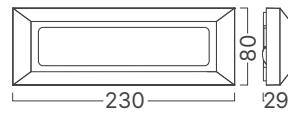

BG38-01880

BG38-01882

BG38-01980

BG38-01982

3 CCT IP65

MODEL NO	TİP	GÖVDE RENGİ	KELVİN	WATT	LÜMEN	VOLTAJ	CRI	P.F.	AÇI	MATERYAL	KOLİ ADETİ	FİYAT
BG38-01880	VEKTA	Beyaz	3CCT	3 w	180 lm	220V-240VAC	≥80	>0,50	120°	PC	30	\$30.00
BG38-01882	VEKTA	Gri	3CCT	3 w	180 lm	220V-240VAC	≥80	>0,50	120°	PC	30	\$30.00
BG38-01980	VEKTA	Beyaz	3CCT	3 w	180 lm	220V-240VAC	≥80	>0,50	120°	PC	30	\$30.00
BG38-01982	VEKTA	Gri	3CCT	3 w	180 lm	220V-240VAC	≥80	>0,50	120°	PC	30	\$30.00