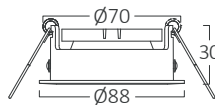

BH03-04050-2D