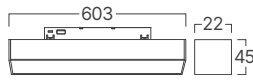

BD60-00681-2D
BD60-00671-2D