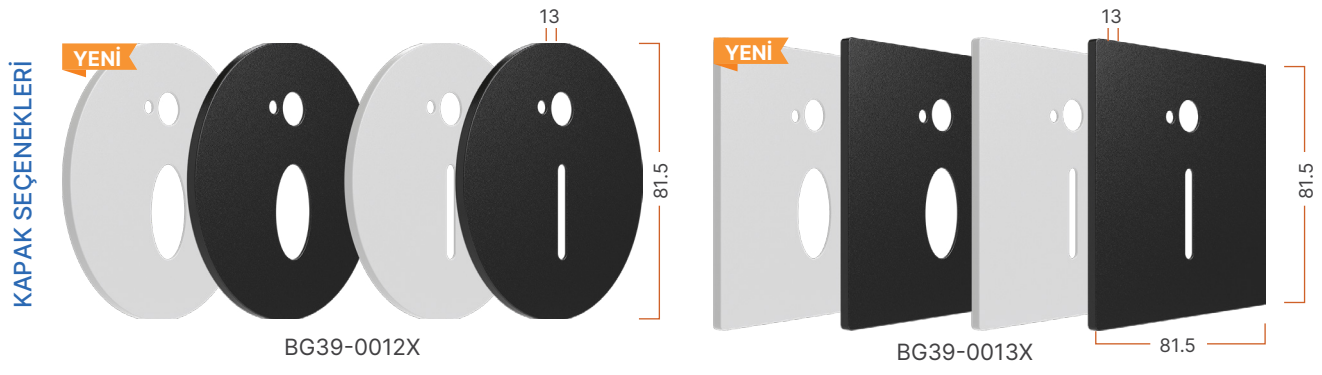

Atlamalı Kolay Montaj

MODEL NO	TİP	GÖVDE RENGİ	KELVİN	WATT	LÜMEN	VOLTAJ	CRI	P.F.	AÇI	MATERYAL	KOLİ ADETİ	FİYAT
BG39-00028	VEKSUS	Siyah	3CCT	3 w	180 lm	220V-240VAC	≥80	>0,50	120°	Alüminyum	40	$57.00
BG39-00120	VEKSUS	Beyaz	*	*	*	*	*	*	*	Metal	240	$4.00
BG39-00121	VEKSUS	Beyaz	*	*	*	*	*	*	*	Metal	240	$4.00
BG39-00122	VEKSUS	Beyaz	*	*	*	*	*	*	*	Metal	240	$4.00
BG39-00125	VEKSUS	Siyah	*	*	*	*	*	*	*	Metal	240	$4.00
BG39-00126	VEKSUS	Siyah	*	*	*	*	*	*	*	Metal	240	$4.00
BG39-00127	VEKSUS	Siyah	*	*	*	*	*	*	*	Metal	240	$4.00
BG39-00130	VEKSUS	Beyaz	*	*	*	*	*	*	*	Metal	240	$4.00
BG39-00131	VEKSUS	Beyaz	*	*	*	*	*	*	*	Metal	240	$4.00
BG39-00132	VEKSUS	Beyaz	*	*	*	*	*	*	*	Metal	240	$4.00
BG39-00135	VEKSUS	Siyah	*	*	*	*	*	*	*	Metal	240	$4.00
BG39-00136	VEKSUS	Siyah	*	*	*	*	*	*	*	Metal	240	$4.00
BG39-00137	VEKSUS	Siyah	*	*	*	*	*	*	*	Metal	240	$4.00

*Yukarıda belirtilen teknik bilgileri tolerans ±%10. son güncellenen bilgiler için lütfen www.braytron.com web sitesini ziyaret edin.