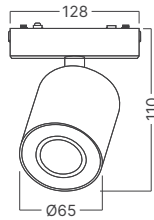

BD61-20381

MODEL NO	TİP	GÖVDE RENGİ	KELVİN	WATT	LÜMEN	VOLTAJ	CRI	P.F.	AÇI	MATERYAL	KOLİ ADETİ	FİYAT
BD61-20181	TRC035	Siyah	3CCT	6 w	440 lm	48V DC	≥90	>0,90	24°	Alüminyum	16	\$34.00
BD61-20281	TRC045	Siyah	3CCT	10 w	810 lm	48V DC	≥90	>0,90	24°	Alüminyum	16	\$38.50
BD61-20381	TRC060	Siyah	3CCT	18 w	1580 lm	48V DC	≥90	>0,90	24°	Alüminyum	16	\$59.00
BD62-20281	PDT030	Siyah	3CCT	7 w	520 lm	48V DC	≥90	>0,90	24°	Alüminyum	10	\$65.00
BD60-20011	S20B	Siyah		10 w		48V DC				Alüminyum	10	\$150.00