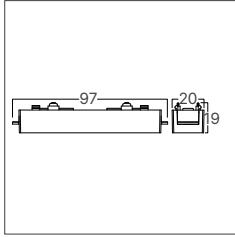

BY41-80061-2D