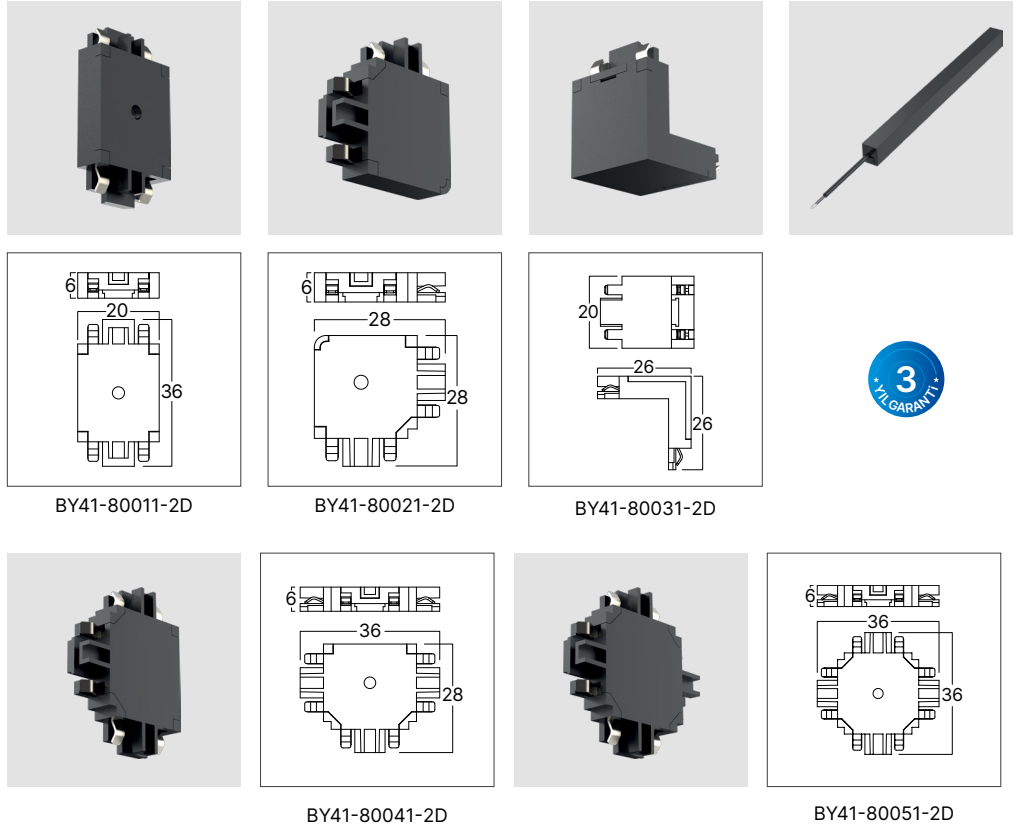

MODEL NO	TİP	WATT	AKIM	VOLTAJ	P.F.	GÖVDE RENGİ	MATERYAL	KOLİ ADETİ	FİYAT
BY03-21101	S20A	100 w	2.08 Amper	48V DC	>0,50	Siyah	PC	50	$42.50
BY03-22101	S20A	150 w	3.12 Amper	48V DC	>0,50	Siyah	PC	50	$52.00

MODEL NO	TİP	AÇIKLAMA	GÖVDE RENGİ	VOLTAJ	MATERYAL	KOLİ ADETİ	FİYAT
BY41-80011	SR02	Ultra Slim Sıva Üstü Ara Bağlantı (ince)	Siyah	48V DC	PC	100	$5.00
BY41-80021	SR02	Ultra Slim Sıva Üstü L Bağlantı (ince)	Siyah	48V DC	PC	100	$5.00
BY41-80041	SR02	Ultra Slim Sıva Üstü T Bağlantı (ince)	Siyah	48V DC	PC	100	$7.00
BY41-80051	SR02	Ultra Slim Sıva Üstü Çapraz Bağlantı (ince)	Siyah	48V DC	PC	100	$10.00
BY41-80031	SR02	Ultra Slim Sıva Üstü L Bağlantı Duvar Tavan (ince)	Siyah	48V DC	PC	100	$7.00

*Yukarıda belirtilen teknik bilgileri tolerans $\pm$ %10. son güncellenen bilgiler için lütfen www.braytron.com web sitesini ziyaret edin.