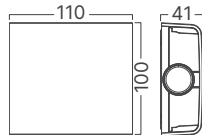

BG38-020XX-2D

BG38-0210X-2D

*Yukarıda belirtilen teknik bilgileri tolerans $\pm\%10$. son güncellenen bilgiler için lütfen www.braytron.com web sitesini ziyaret edin.

MODEL NO	TİP	GÖVDE RENGİ	KELVİN	WATT	LÜMEN	VOLTAJ	CRI	P.F.	AÇI	MATERYAL	KOLİ ADETİ	FİYAT
BG38-03180	VECTOR	Beyaz	3CCT	2×1 w	180 lm	220V-240VAC	≥80	>0,50	60°	PC	40	\$15.00
BG38-03182	VECTOR	Gri	3CCT	2×1 w	180 lm	220V-240VAC	≥80	>0,50	60°	PC	40	\$15.00
BG38-03380	VECTOR	Beyaz	3CCT	6×1 w	480 lm	220V-240VAC	≥80	>0,50	60°	PC	20	\$19.00
BG38-03382	VECTOR	Gri	3CCT	6×1 w	480 lm	220V-240VAC	≥80	>0,50	60°	PC	20	\$19.00
BG38-03392	VECTOR	Gri	RGB	6×1 w	480 lm	220V-240VAC	≥80	>0,50	60°	PC	20	\$25.00