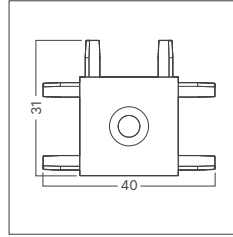

BY41-81041