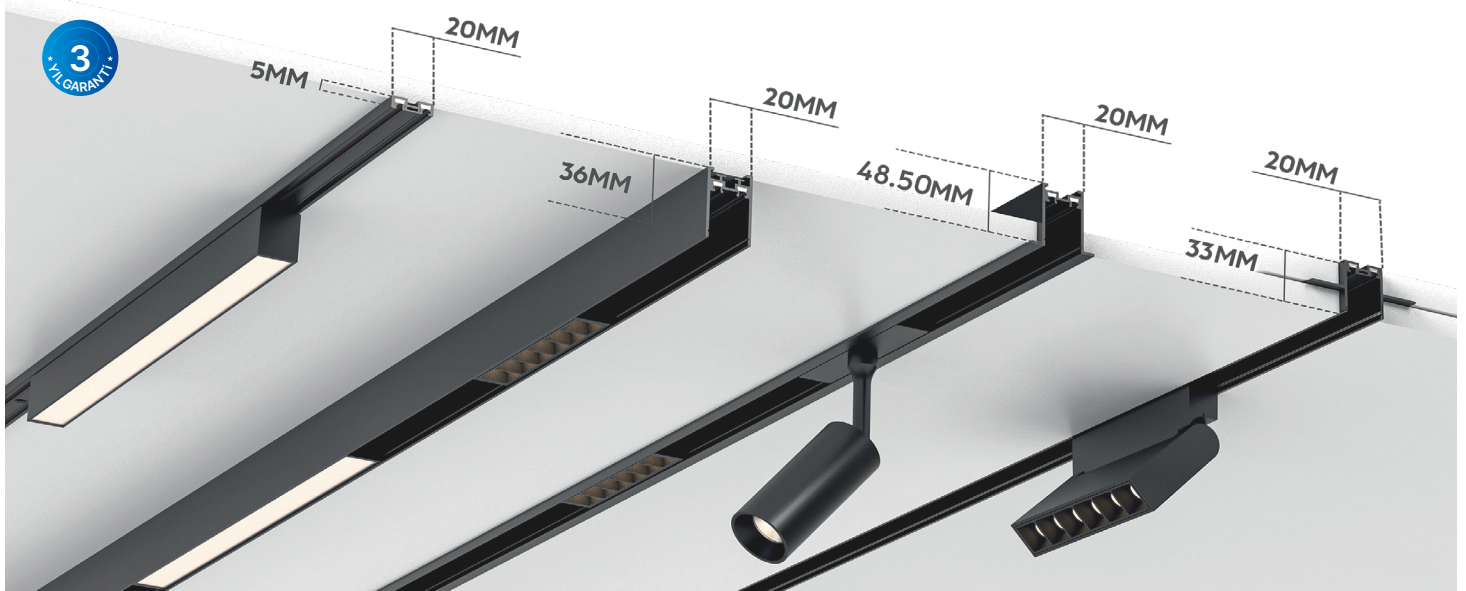

BD61-10281-2D

BD61-10381-2D

BD60-14011-2D

*Yukarıda belirtilen teknik bilgileri tolerans ±%10. son güncellenen bilgiler için lütfen www.braytron.com web sitesini ziyaret edin.

Yaysız ölçü

Yaylı ölçü

MODEL NO	TİP	AÇIKLAMA	UZUNLUK	GÖVDE RENGİ	VOLTAJ	MATERYAL	KOLİ ADETİ	FİYAT
BY41-01111	SR02	Ultra Slim Siva Üstü İnce Magnetik Ray	1 Mt	Siyah	48V DC	Alüminyum	20	\$13.00
BY41-01121	SR02	Ultra Slim Siva Üstü İnce Magnetik Ray	2 Mt	Siyah	48V DC	Alüminyum	20	\$26.00
BY41-01131	SR02	Ultra Slim Siva Üstü İnce Magnetik Ray	3 Mt	Siyah	48V DC	Alüminyum	20	\$39.00
BY41-01211	SR03	Ultra Slim Siva Üstü Derin Magnetik Ray	1 Mt	Siyah	48V DC	Alüminyum	10	\$25.00
BY41-01221	SR03	Ultra Slim Siva Üstü Derin Magnetik Ray	2 Mt	Siyah	48V DC	Alüminyum	10	\$50.00
BY41-01231	SR03	Ultra Slim Siva Üstü Derin Magnetik Ray	3 Mt	Siyah	48V DC	Alüminyum	10	\$75.00
BY41-01011	TR02	Ultra Slim Trimless Siva Altı Magnetik Ray	1 Mt	Siyah	48V DC	Alüminyum	8	\$25.00
BY41-01021	TR02	Ultra Slim Trimless Siva Altı Magnetik Ray	2 Mt	Siyah	48V DC	Alüminyum	8	\$50.00
BY41-01031	TR02	Ultra Slim Trimless Siva Altı Magnetik Ray	3 Mt	Siyah	48V DC	Alüminyum	8	\$75.00
BY41-01311	RC02	Ultra Slim Siva Altı Yaylı Magnetik Ray	1 Mt	Siyah	48V DC	Alüminyum	10	\$25.00
BY41-01321	RC02	Ultra Slim Siva Altı Yaylı Magnetik Ray	2 Mt	Siyah	48V DC	Alüminyum	10	\$50.00
BY41-01331	RC02	Ultra Slim Siva Altı Yaylı Magnetik Ray	3 Mt	Siyah	48V DC	Alüminyum	10	\$75.00