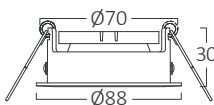

BH03-04051-2D