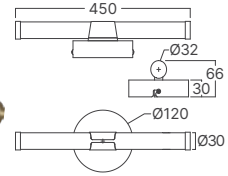

BN12-0058X-2D