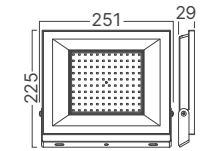

BT66-09131-2D

MODEL NO	TİP	GÖVDE RENGİ	KELVİN	WATT	LÜMEN	VOLTAJ	CRI	P.F.	AÇI	MATERYAL	KOLİ ADETİ	FİYAT
BT60-33031	FLOOD	Siyah	6500K	30 w	2550 lm	220V-240VAC	>70	>0,90	120°	Alüminyum	40	$15.30
BT60-35001	FLOOD	Siyah	3000K	50 w	4200 lm	220V-240VAC	>70	>0,90	120°	Alüminyum	40	$21.50
BT60-35031	FLOOD	Siyah	6500K	50 w	4200 lm	220V-240VAC	>70	>0,90	120°	Alüminyum	40	$21.50
BT60-39101	FLOOD	Siyah	3000K	100 w	8500 lm	220V-240VAC	>70	>0,90	120°	Alüminyum	20	$42.00
BT60-39131	FLOOD	Siyah	6500K	100 w	8500 lm	220V-240VAC	>70	>0,90	120°	Alüminyum	20	$42.00
+ BT66-09131	FLOOD	Siyah	6500K	100 w	9000 lm	220V-240VAC	≥80	>0,90	120°	Alüminyum	10	$42.00
BT60-39431	FLOOD	Siyah	6500K	150 w	13000 lm	220V-240VAC	>70	>0,90	120°	Alüminyum	10	$58.00
BT60-39631	FLOOD	Siyah	6500K	200 w	17200 lm	220V-240VAC	>70	>0,90	120°	Alüminyum	8	$80.00
BT60-09831	FLOOD	Siyah	6500K	300 w	30000 lm	220V-240VAC	>70	>0,90	120°	Alüminyum	4	$145.00
* BT60-43031	FLOOD	Siyah Sensör	6500K	30 w	2550 lm	220V-240VAC	>70	>0,90	120°	Alüminyum	40	$33.00
* BT66-03091	FLOOD	Siyah	RGB	30 w	*	220V-240VAC	>70	>0,90	120°	Alüminyum	20	$35.00