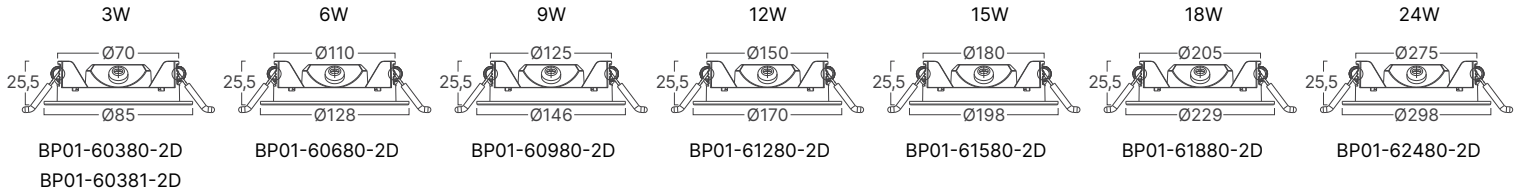

*Yukarıda belirtilen teknik bilgileri tolerans ±%10. son güncellenen bilgiler için lütfen www.braytron.com web sitesini ziyaret edin.