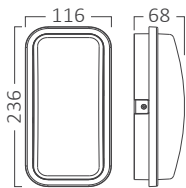

BG38-003X2-2D