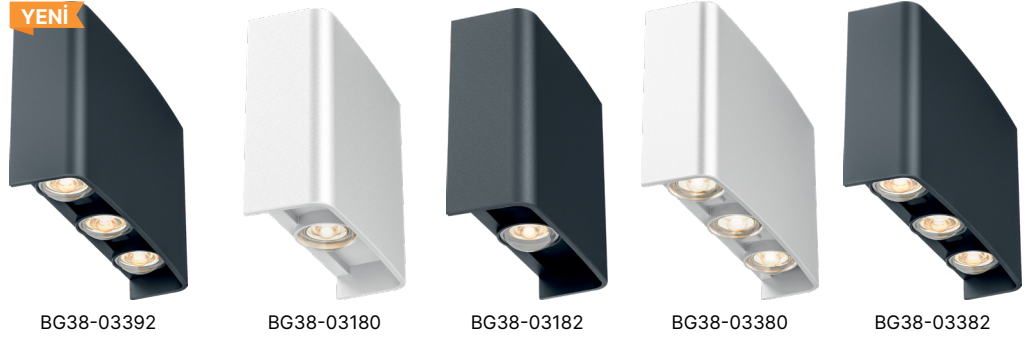

MODEL NO	TİP	GÖVDE RENGİ	KELVİN	WATT	LÜMEN	VOLTAJ	CRI	P.F.	AÇI	MATERYAL	KOLİ ADETİ	FİYAT
BG38-03180	VECTOR	Beyaz	3CCT	2×1 w	180 lm	220V-240VAC	≥80	>0,50	60°	PC	40	$15.00
BG38-03182	VECTOR	Gri	3CCT	2×1 w	180 lm	220V-240VAC	≥80	>0,50	60°	PC	40	$15.00
BG38-03380	VECTOR	Beyaz	3CCT	6×1 w	480 lm	220V-240VAC	≥80	>0,50	60°	PC	20	$19.00
BG38-03382	VECTOR	Gri	3CCT	6×1 w	480 lm	220V-240VAC	≥80	>0,50	60°	PC	20	$19.00
BG38-03392	VECTOR	Gri	RGB	6×1 w	480 lm	220V-240VAC	≥80	>0,50	60°	PC	20	$25.00