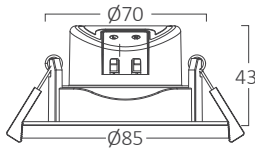

BD01-0078X-2D