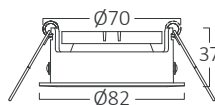

BH03-04081-2D