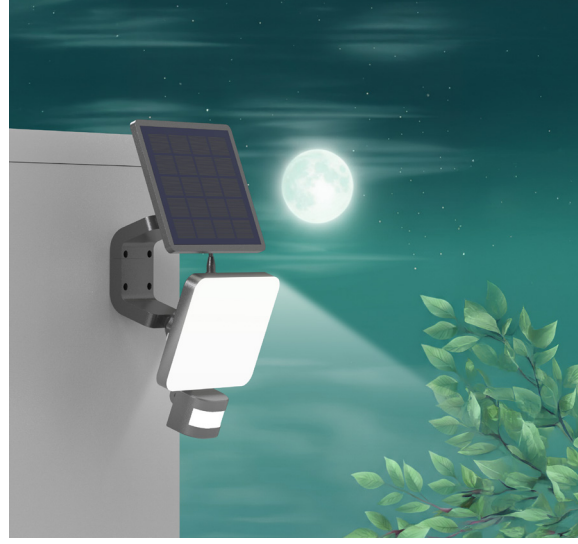

MODEL NO	TİP	GÖVDE RENGİ	KELVİN	WATT	LÜMEN	VOLTAJ	CRI	P.F.	AÇI	MATERYAL	KOLİ ADETİ	FİYAT
BG36-00130	SOLARIS	Beyaz	6500K	3 w	240 lm	Solar	≥80	>0,50	120°	ABS	40	$20.00
BG36-00281	SOLARIS	Siyah	3CCT	15 w	1500 lm	Solar	≥80	>0,50	120°	ABS	10	$68.00

*Yukarıda belirtilen teknik bilgileri tolerans ±%10. son güncellenen bilgiler için lütfen www.braytron.com web sitesini ziyaret edin.