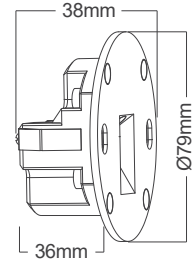

BG39-00018-2D

Atlamalı Kolay Montaj

KAPAK SEÇENEKLERİ

YENİ