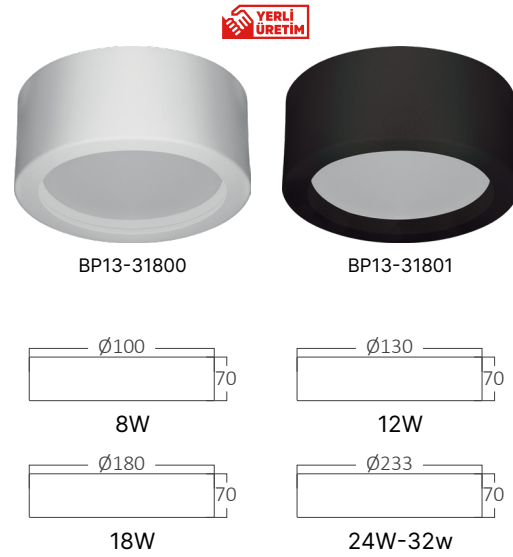

MODEL NO	TİP	GÖVDE RENGİ	KELVİN	WATT	LÜMEN	VOLTAJ	CRI	P.F.	AÇI	MATERYAL	KOLİ ADETİ	FİYAT
BP13-30800	FATON	Beyaz	3000K	8 w	880 lm	220V-240VAC	>80	>0,90	120°	Alüminyum	20	$24.00
BP13-30810	FATON	Beyaz	6500K	8 w	880 lm	220V-240VAC	>80	>0,90	120°	Alüminyum	20	$24.00
BP13-30811	FATON	Siyah	3000K	8 w	880 lm	220V-240VAC	>80	>0,90	120°	Alüminyum	20	$26.50
BP13-30830	FATON	Beyaz	4000K	8 w	880 lm	220V-240VAC	>80	>0,90	120°	Alüminyum	20	$24.00
BP13-30831	FATON	Siyah	6500K	8 w	880 lm	220V-240VAC	>80	>0,90	120°	Alüminyum	20	$26.50
BP13-31200	FATON	Beyaz	3000K	12 w	1320 lm	220V-240VAC	>80	>0,90	120°	Alüminyum	20	$30.00
BP13-31201	FATON	Siyah	3000K	12 w	1320 lm	220V-240VAC	>80	>0,90	120°	Alüminyum	20	$32.50
BP13-31210	FATON	Beyaz	4000K	12 w	1320 lm	220V-240VAC	>80	>0,90	120°	Alüminyum	20	$30.00
BP13-31211	FATON	Siyah	4000K	12 w	1320 lm	220V-240VAC	>80	>0,90	120°	Alüminyum	20	$32.50
BP13-31230	FATON	Beyaz	6500K	12 w	1320 lm	220V-240VAC	>80	>0,90	120°	Alüminyum	20	$30.00
BP13-31231	FATON	Siyah	6500K	12 w	1320 lm	220V-240VAC	>80	>0,90	120°	Alüminyum	20	$32.50
BP13-31800	FATON	Beyaz	3000K	18 w	1980 lm	220V-240VAC	>80	>0,90	120°	Alüminyum	20	$36.50
BP13-31810	FATON	Beyaz	4000K	18 w	1980 lm	220V-240VAC	>80	>0,90	120°	Alüminyum	20	$36.50
BP13-31811	FATON	Siyah	4000K	18 w	1980 lm	220V-240VAC	>80	>0,90	120°	Alüminyum	20	$39.00
BP13-31830	FATON	Beyaz	6500K	18 w	1980 lm	220V-240VAC	>80	>0,90	120°	Alüminyum	20	$36.50
BP13-31831	FATON	Siyah	6500K	18 w	1980 lm	220V-240VAC	>80	>0,90	120°	Alüminyum	20	$39.00
BP13-32401	FATON	Siyah	3000K	24 w	2640 lm	220V-240VAC	>80	>0,90	120°	Alüminyum	6	$52.50
BP13-32410	FATON	Beyaz	4000K	24 w	2640 lm	220V-240VAC	>80	>0,90	120°	Alüminyum	6	$50.00
BP13-32411	FATON	Siyah	4000K	24 w	2640 lm	220V-240VAC	>80	>0,90	120°	Alüminyum	6	$52.50
BP13-32431	FATON	Siyah	6500K	24 w	2640 lm	220V-240VAC	>80	>0,90	120°	Alüminyum	6	$52.50
BP13-33210	FATON	Beyaz	6500K	32 w	3200 lm	220V-240VAC	>80	>0,90	120°	Alüminyum	10	$50.00
BP13-33230	FATON	Beyaz	4000K	32 w	3200 lm	220V-240VAC	>80	>0,90	120°	Alüminyum	10	$50.00
BP13-33231	FATON	Siyah	6500K	32 w	3200 lm	220V-240VAC	>80	>0,90	120°	Alüminyum	10	$52.50

*Yukarıda belirtilen teknik bilgileri tolerans $\pm$ %10. son güncellenen bilgiler için lütfen www.braytron.com web sitesini ziyaret edin.