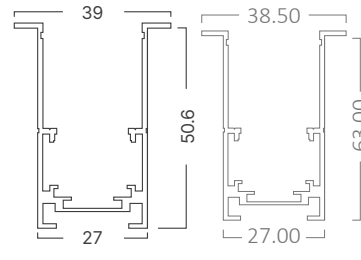

BD62-00281-2D

BD62-00381-2D

BD62-00401-2D

*Yukarıda belirtilen teknik bilgileri tolerans ±%10. son güncellenen bilgiler için lütfen www.braytron.com web sitesini ziyaret edin.

Yaysız ölçü

Yaylı ölçü

MODEL NO	TİP	AÇIKLAMA	UZUNLUK	GÖVDE RENGİ	VOLTAJ	MATERYAL	KOLİ ADETİ	FİYAT
BY42-00211	TR02	Trimless Sıva Altı Magnetik Ray	1 Mt	Siyah	48V DC	Alüminyum	10	\$23.00
BY42-00221	TR02	Trimless Sıva Altı Magnetik Ray	2 Mt	Siyah	48V DC	Alüminyum	10	\$46.00
BY42-00231	TR02	Trimless Sıva Altı Magnetik Ray	3 Mt	Siyah	48V DC	Alüminyum	10	\$69.00
BY42-00411	RC01	Sıva Altı Yaylı Magnetik Ray	1 Mt	Siyah	48V DC	Alüminyum	4	\$28.00
BY42-00421	RC01	Sıva Altı Yaylı Magnetik Ray	2 Mt	Siyah	48V DC	Alüminyum	4	\$56.00
BY42-00431	RC01	Sıva Altı Yaylı Magnetik Ray	3 Mt	Siyah	48V DC	Alüminyum	4	\$84.00
BY41-00211	SR01	Sıva Üstü Derin Magnetik Ray	1 Mt	Siyah	48V DC	Alüminyum	6	\$28.00
BY41-00221	SR01	Sıva Üstü Derin Magnetik Ray	2 Mt	Siyah	48V DC	Alüminyum	6	\$56.00
BY41-00231	SR01	Sıva Üstü Derin Magnetik Ray	3 Mt	Siyah	48V DC	Alüminyum	6	\$84.00