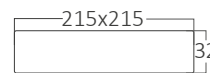

MODEL NO	TİP	GÖVDE RENGİ	KELVİN	WATT	LÜMEN	VOLTAJ	CRI	P.F.	AÇI	MATERYAL	KOLİ ADETİ	FİYAT
BP03-31800	SMD-SRD	Beyaz	3000K	18 w	1260 lm	220V-240VAC	≥80	>0,50	120°	Alüminyum	20	$11.70
BP03-31810	SMD-SRD	Beyaz	4000K	18 w	1260 lm	220V-240VAC	≥80	>0,50	120°	Alüminyum	20	$11.70
BP03-31830	SMD-SRD	Beyaz	6500K	18 w	1260 lm	220V-240VAC	≥80	>0,50	120°	Alüminyum	20	$11.70
BP03-31801	SMD-SRD	Siyah	3000K	18 w	1260 lm	220V-240VAC	≥80	>0,50	120°	Alüminyum	20	$11.70
BP03-31811	SMD-SRD	Siyah	4000K	18 w	1260 lm	220V-240VAC	≥80	>0,50	120°	Alüminyum	20	$11.70
BP03-31831	SMD-SRD	Siyah	6500K	18 w	1260 lm	220V-240VAC	≥80	>0,50	120°	Alüminyum	20	$11.70
BP03-32400	SMD-SRD	Beyaz	3000K	24 w	1680 lm	220V-240VAC	≥80	>0,50	120°	Alüminyum	10	$16.80
BP03-32410	SMD-SRD	Beyaz	4000K	24 w	1680 lm	220V-240VAC	≥80	>0,50	120°	Alüminyum	10	$16.80
BP03-32430	SMD-SRD	Beyaz	6500K	24 w	1680 lm	220V-240VAC	≥80	>0,50	120°	Alüminyum	10	$16.80
BP03-32401	SMD-SRD	Siyah	3000K	24 w	1680 lm	220V-240VAC	≥80	>0,50	120°	Alüminyum	10	$16.80
BP03-32411	SMD-SRD	Siyah	4000K	24 w	1680 lm	220V-240VAC	≥80	>0,50	120°	Alüminyum	10	$16.80
BP03-32431	SMD-SRD	Siyah	6500K	24 w	1680 lm	220V-240VAC	≥80	>0,50	120°	Alüminyum	10	$16.80
BP04-31800	SMD-SRD	Beyaz	3000K	18 w	1260 lm	220V-240VAC	≥80	>0,50	120°	Alüminyum	20	$13.40
BP04-31810	SMD-SRD	Beyaz	4000K	18 w	1260 lm	220V-240VAC	≥80	>0,50	120°	Alüminyum	20	$13.40
BP04-31830	SMD-SRD	Beyaz	6500K	18 w	1260 lm	220V-240VAC	≥80	>0,50	120°	Alüminyum	20	$13.40
BP04-31801	SMD-SRD	Siyah	3000K	18 w	1260 lm	220V-240VAC	≥80	>0,50	120°	Alüminyum	20	$13.40
BP04-31811	SMD-SRD	Siyah	4000K	18 w	1260 lm	220V-240VAC	≥80	>0,50	120°	Alüminyum	20	$13.40
BP04-31831	SMD-SRD	Siyah	6500K	18 w	1260 lm	220V-240VAC	≥80	>0,50	120°	Alüminyum	20	$13.40
BP04-32400	SMD-SRD	Beyaz	3000K	24 w	1680 lm	220V-240VAC	≥80	>0,50	120°	Alüminyum	10	$20.80
BP04-32410	SMD-SRD	Beyaz	4000K	24 w	1680 lm	220V-240VAC	≥80	>0,50	120°	Alüminyum	10	$20.80
BP04-32430	SMD-SRD	Beyaz	6500K	24 w	1680 lm	220V-240VAC	≥80	>0,50	120°	Alüminyum	10	$20.80
BP04-32401	SMD-SRD	Siyah	3000K	24 w	1680 lm	220V-240VAC	≥80	>0,50	120°	Alüminyum	10	$20.80
BP04-32411	SMD-SRD	Siyah	4000K	24 w	1680 lm	220V-240VAC	≥80	>0,50	120°	Alüminyum	10	$20.80
BP04-32431	SMD-SRD	Siyah	6500K	24 w	1680 lm	220V-240VAC	≥80	>0,50	120°	Alüminyum	10	$20.80