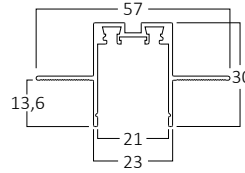

BD61-10281-2D

BD61-10381-2D

BD60-14011-2D

*Yukarıda belirtilen teknik bilgileri tolerans ±%10. son güncellenen bilgiler için lütfen www.braytron.com web sitesini ziyaret edin.

Yaysız ölçü

Yaylı ölçü

MODEL NO	TİP	AÇIKLAMA	UZUNLUK	GÖVDE RENGİ	VOLTAJ	MATERYAL	KOLİ ADETİ	FİYAT
BY41-01111	SR02	Ultra Slim Siva Üstü İnce Magnetik Ray	1 Mt	Siyah	48V DC	Alüminyum	20	\$13.00
BY41-01121	SR02	Ultra Slim Siva Üstü İnce Magnetik Ray	2 Mt	Siyah	48V DC	Alüminyum	20	\$26.00
BY41-01131	SR02	Ultra Slim Siva Üstü İnce Magnetik Ray	3 Mt	Siyah	48V DC	Alüminyum	20	\$39.00
BY41-01211	SR03	Ultra Slim Siva Üstü Derin Magnetik Ray	1 Mt	Siyah	48V DC	Alüminyum	10	\$25.00
BY41-01221	SR03	Ultra Slim Siva Üstü Derin Magnetik Ray	2 Mt	Siyah	48V DC	Alüminyum	10	\$50.00
BY41-01231	SR03	Ultra Slim Siva Üstü Derin Magnetik Ray	3 Mt	Siyah	48V DC	Alüminyum	10	\$75.00
BY41-01011	TR02	Ultra Slim Trimless Siva Altı Magnetik Ray	1 Mt	Siyah	48V DC	Alüminyum	8	\$25.00
BY41-01021	TR02	Ultra Slim Trimless Siva Altı Magnetik Ray	2 Mt	Siyah	48V DC	Alüminyum	8	\$50.00
BY41-01031	TR02	Ultra Slim Trimless Siva Altı Magnetik Ray	3 Mt	Siyah	48V DC	Alüminyum	8	\$75.00
BY41-01311	RC02	Ultra Slim Siva Altı Yaylı Magnetik Ray	1 Mt	Siyah	48V DC	Alüminyum	10	\$25.00
BY41-01321	RC02	Ultra Slim Siva Altı Yaylı Magnetik Ray	2 Mt	Siyah	48V DC	Alüminyum	10	\$50.00
BY41-01331	RC02	Ultra Slim Siva Altı Yaylı Magnetik Ray	3 Mt	Siyah	48V DC	Alüminyum	10	\$75.00