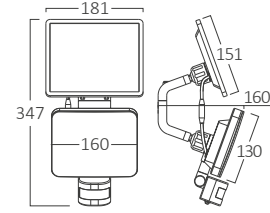

BG36-00281-2D