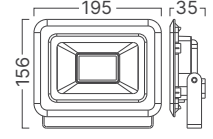

BT60-350X1-2D