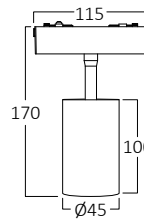

BD61-20281-2D