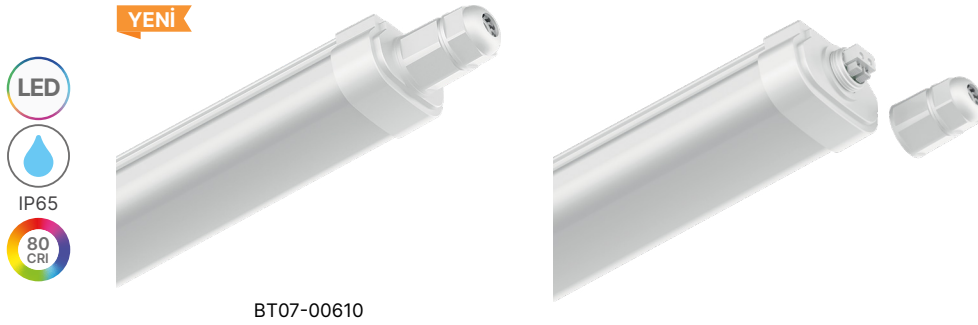

3000K 4000K 6500K

*Yukarıda belirtilen teknik bilgileri tolerans ±%10. son güncellenen bilgiler için lütfen www.braytron.com web sitesini ziyaret edin.

MODEL NO	TİP	GÖVDE RENGİ	KELVİN	WATT	LÜMEN	VOLTAJ	CRI	P.F.	AÇI	MATERYAL	KOLİ ADETİ	FİYAT
BT07-00610	PROLINE	Beyaz	4000K	16 w	1600 lm	220V-240VAC	>80	>0,50	120°	PC	20	\$14.00
BT07-00630	PROLINE	Beyaz	6500K	16 w	1600 lm	220V-240VAC	>80	>0,50	120°	PC	20	\$14.00
BT07-01210	PROLINE	Beyaz	4000K	32 w	3400 lm	220V-240VAC	≥80	>0,50	120°	PC	20	\$20.00
BT07-01230	PROLINE	Beyaz	6500K	32 w	3400 lm	220V-240VAC	≥80	>0,50	120°	PC	20	\$20.00